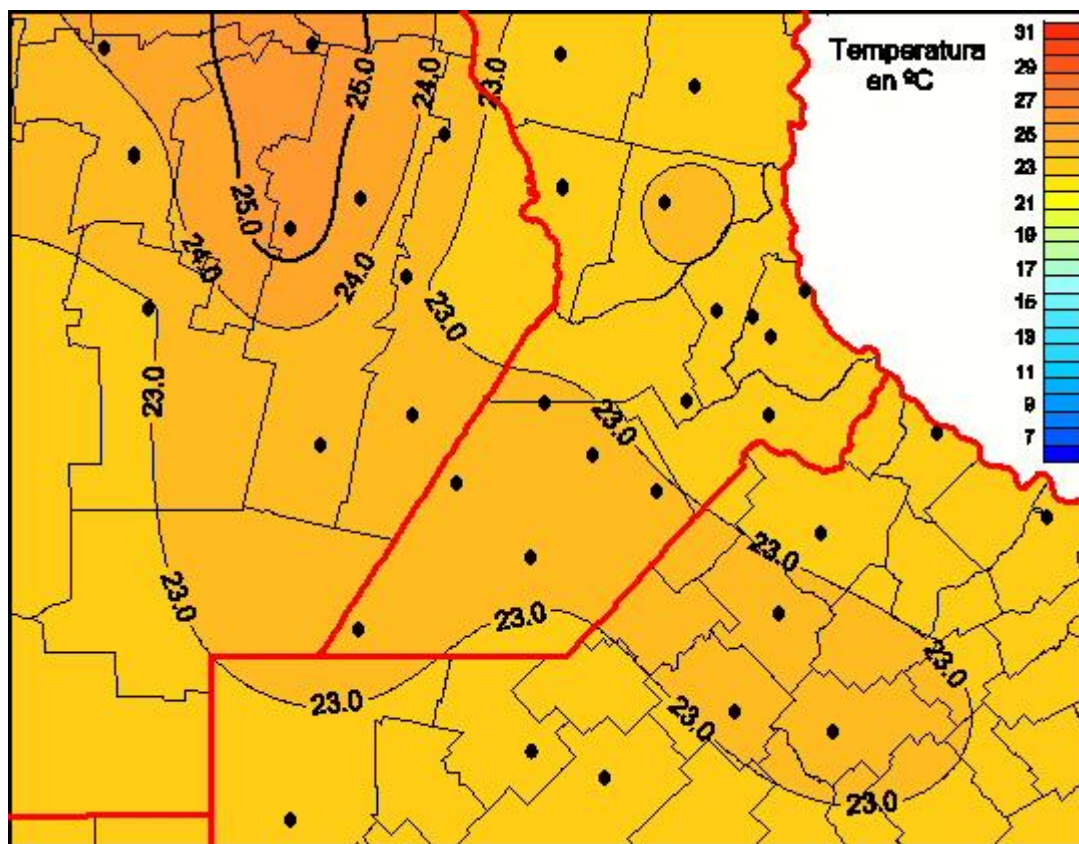

## Temperaturas Medias

Mapa de temperaturas medias de las las últimas 24 horas.  
(Desde las 8:00AM hasta las 8:00AM). Se actualiza a las 10:00hs.