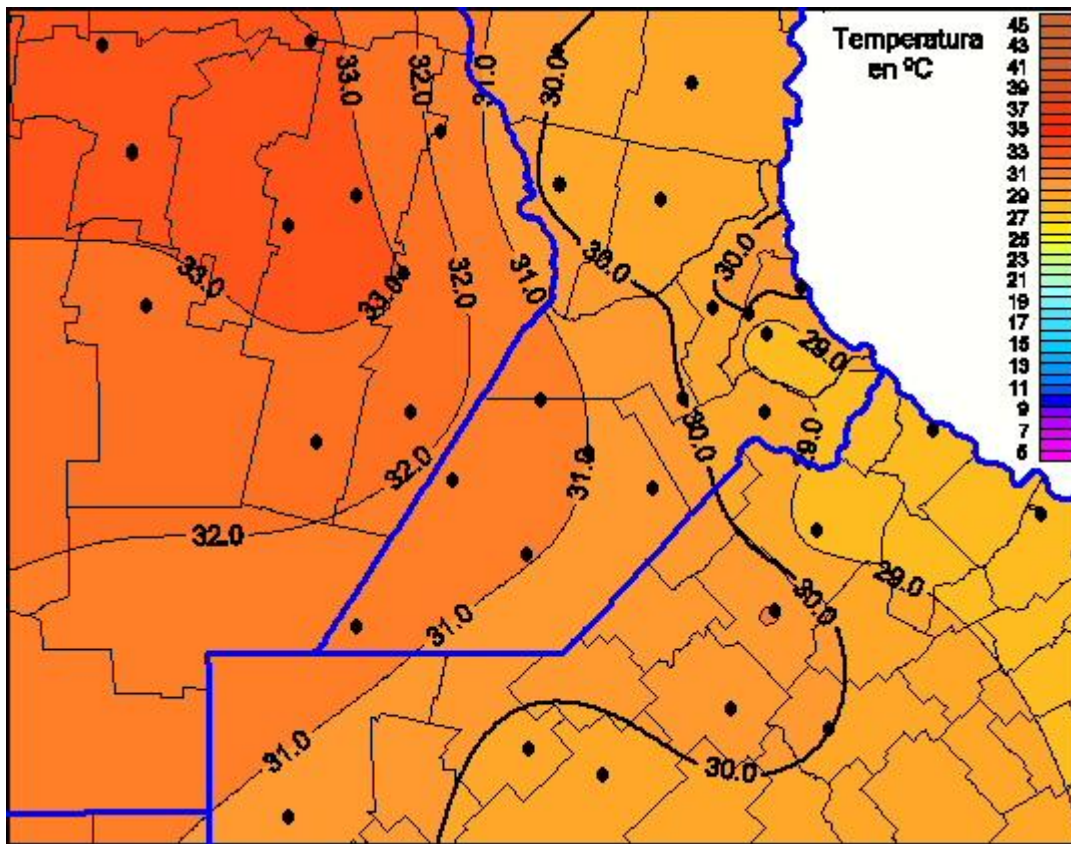

Temperaturas Máximas

Mapa de temperaturas máximas de las últimas 24 horas.
(Desde las 8:00AM hasta las 8:00AM). Se actualiza a las 10:00hs.