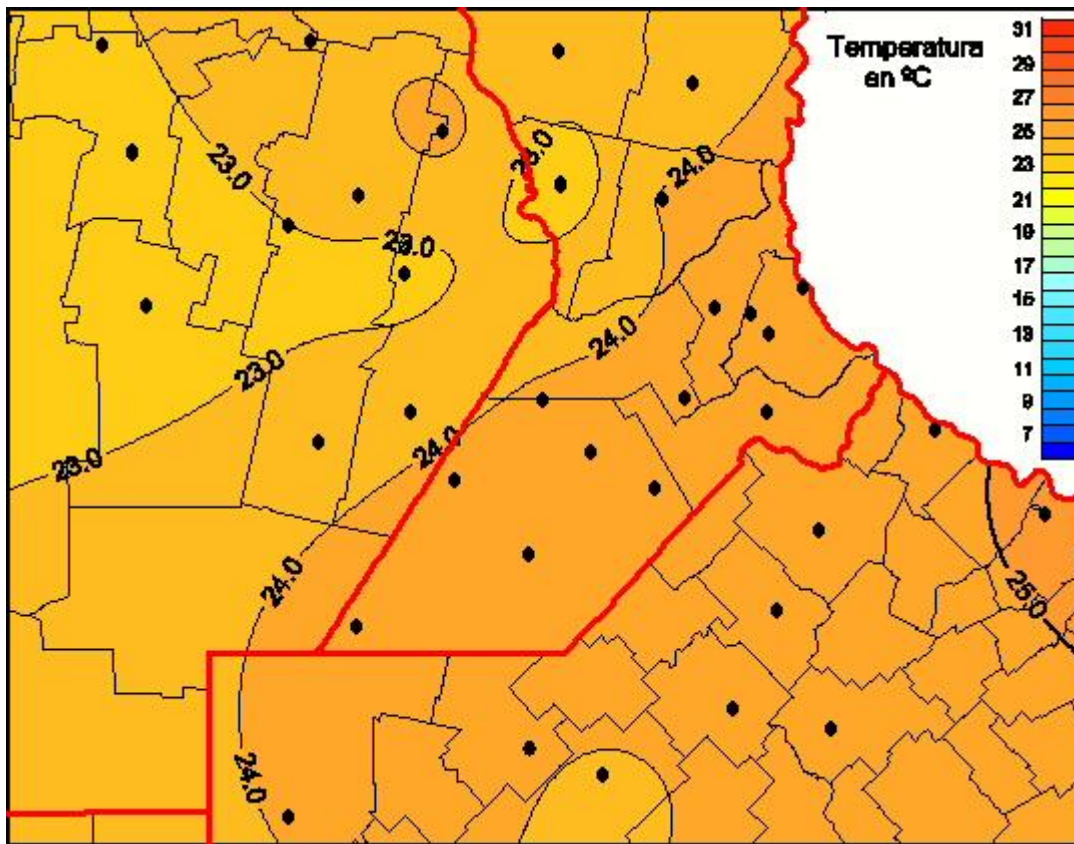

Temperaturas Medias

Mapa de temperaturas medias de las las últimas 72 horas.
(Desde las 8:00AM hasta las 8:00AM). Se actualiza a las 10:00hs.