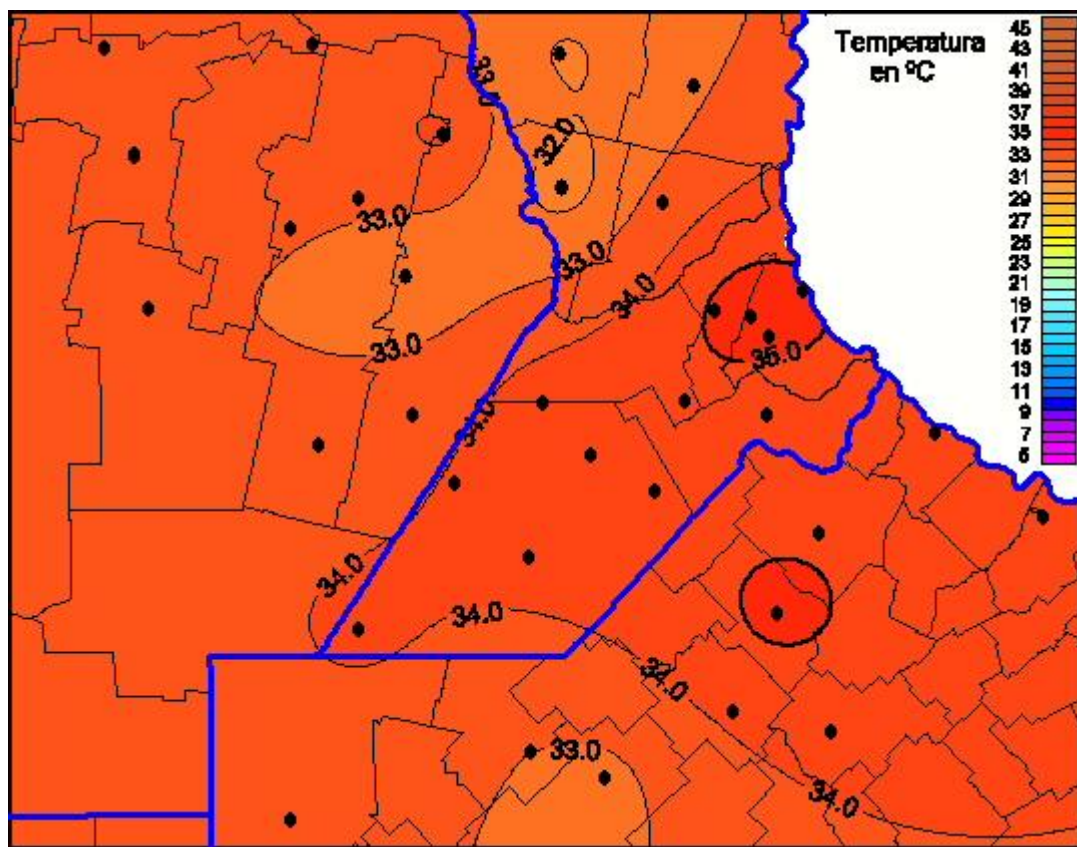

Temperaturas Máximas

Mapa de temperaturas máximas de las últimas 72 horas.
(Desde las 8:00AM hasta las 8:00AM). Se actualiza a las 10:00hs.