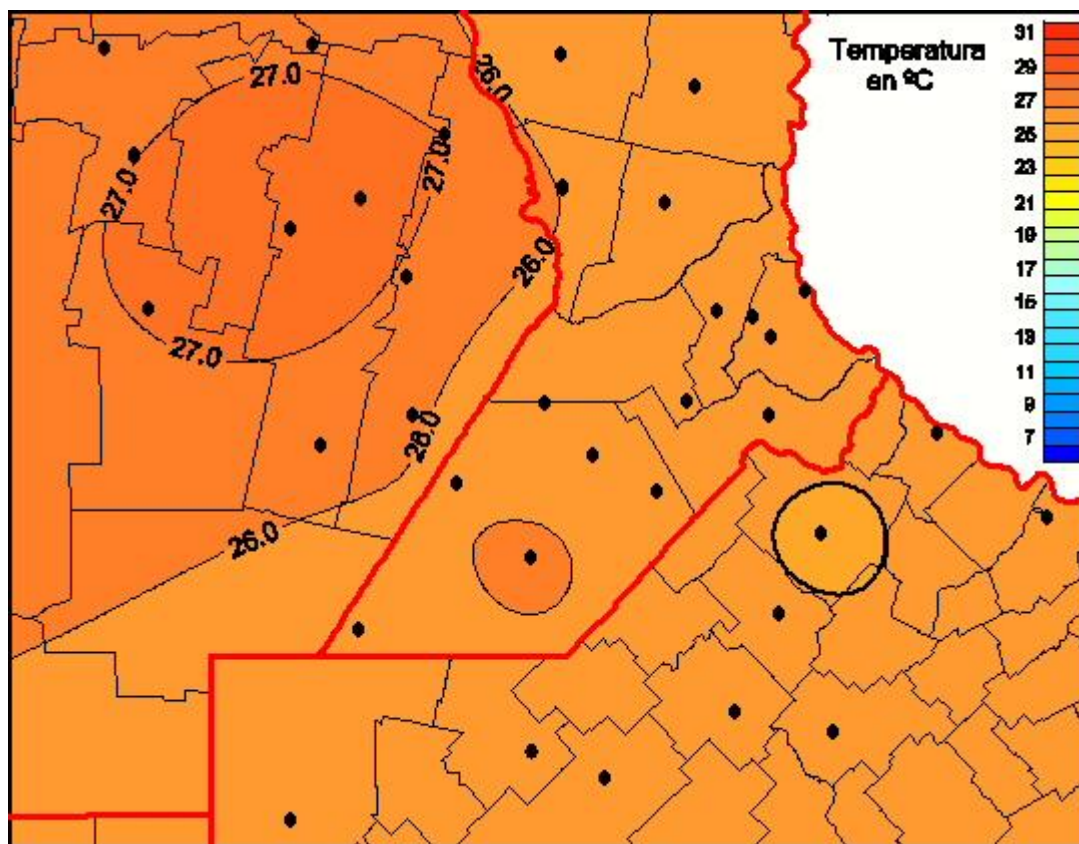

Temperaturas Medias

Mapa de temperaturas medias de las últimas 24 horas.
(Desde las 8:00AM hasta las 8:00AM). Se actualiza a las 10:00hs.