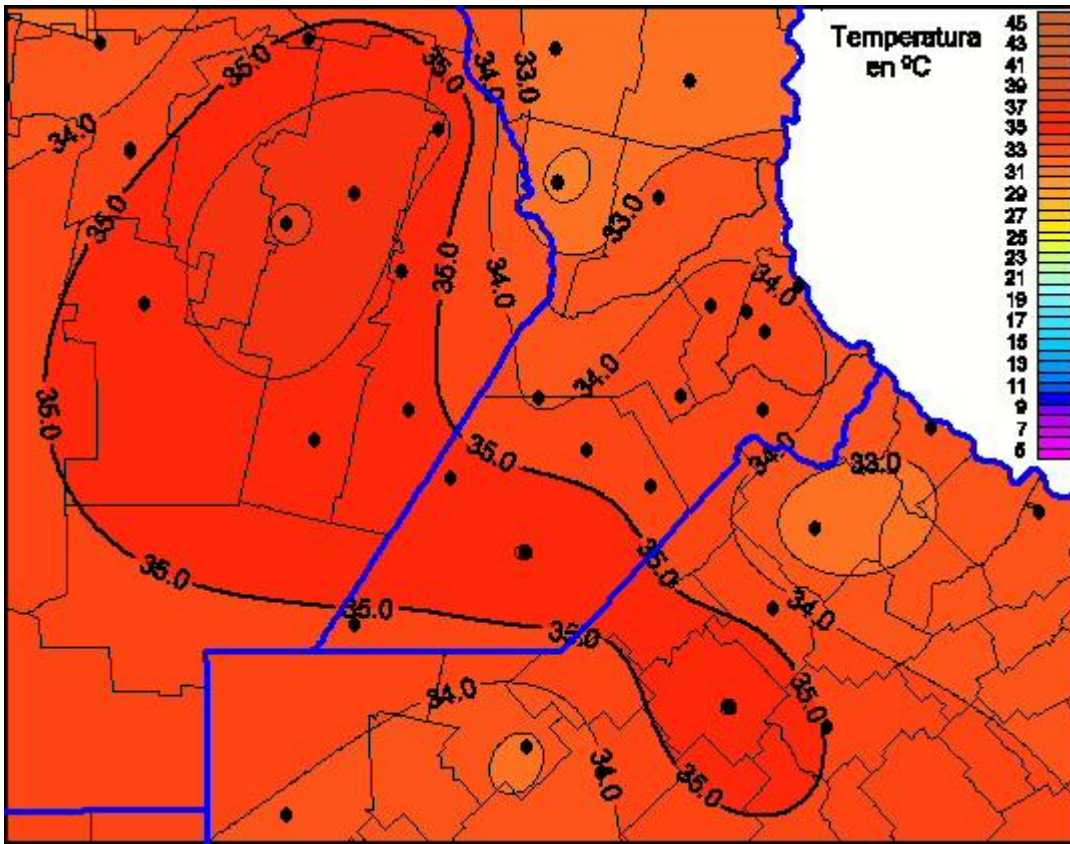

Temperaturas Máximas

Mapa de temperaturas máximas de las últimas 24 horas.
(Desde las 8:00AM hasta las 8:00AM). Se actualiza a las 10:00hs.