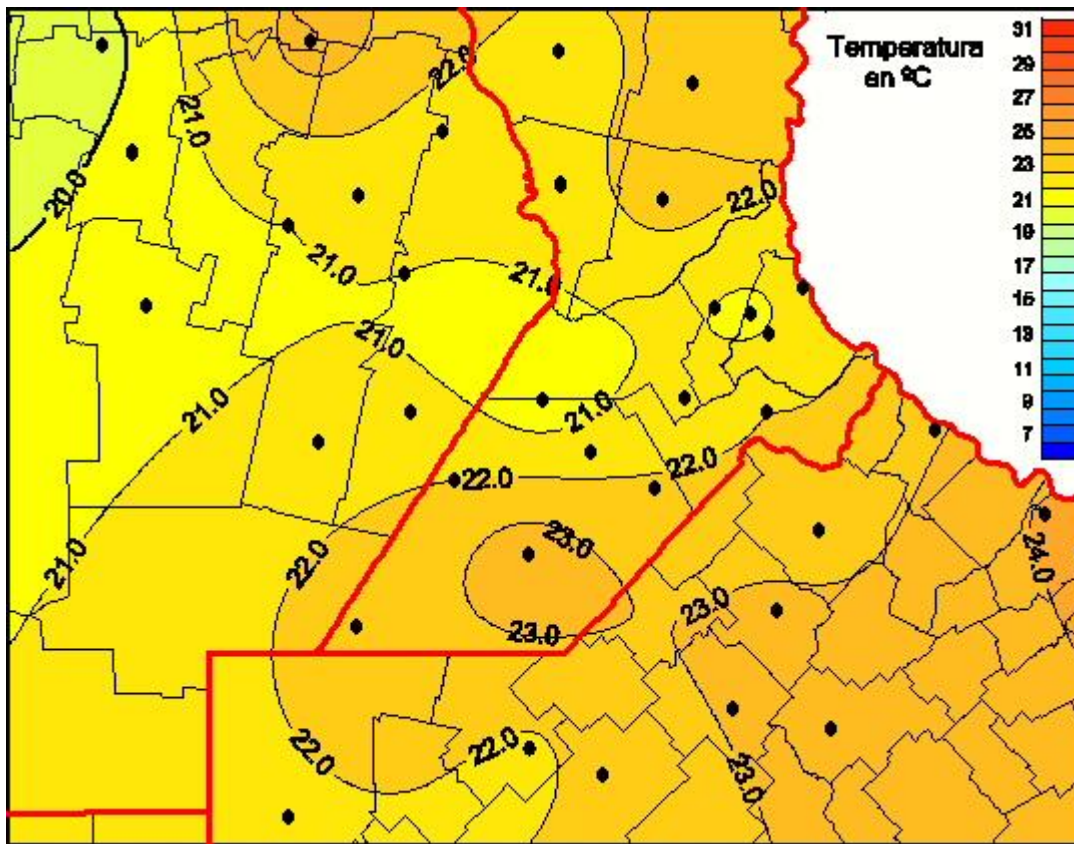

Temperaturas Medias

Mapa de temperaturas medias de las últimas 24 horas.
(Desde las 8:00AM hasta las 8:00AM). Se actualiza a las 10:00hs.