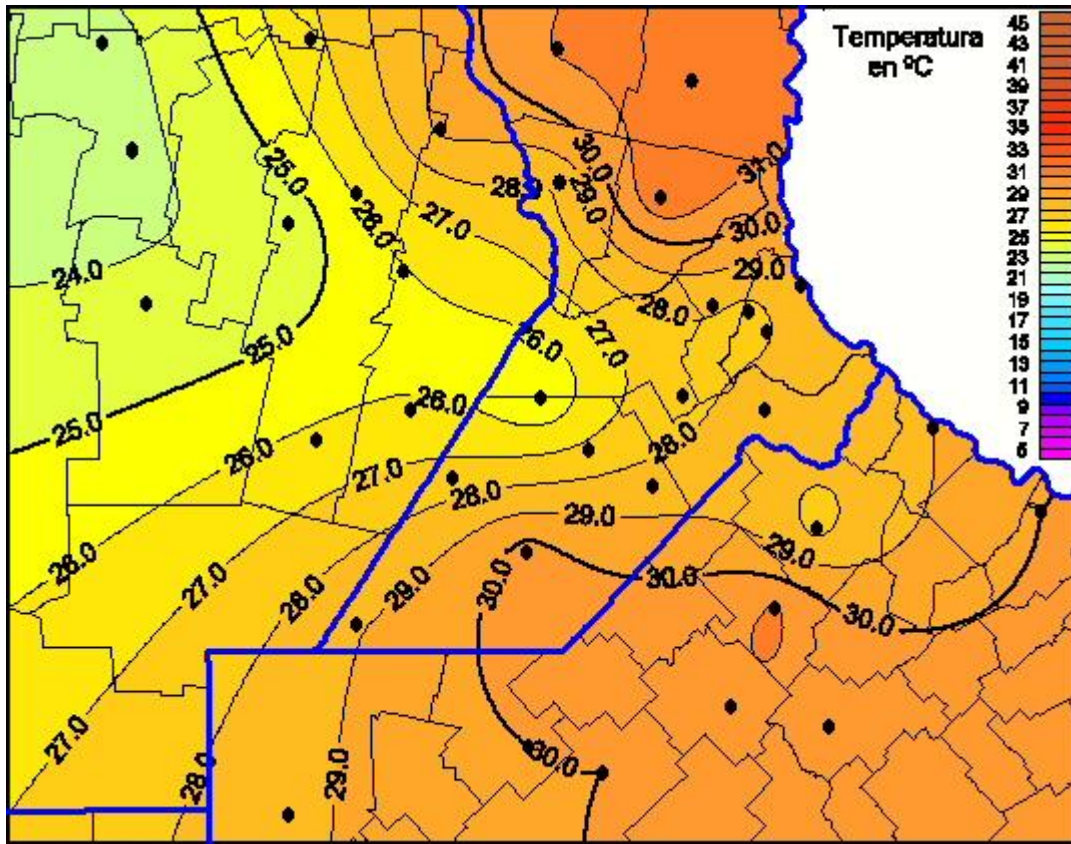

Temperaturas Máximas

Mapa de temperaturas máximas de las últimas 24 horas.
(Desde las 8:00AM hasta las 8:00AM). Se actualiza a las 10:00hs.