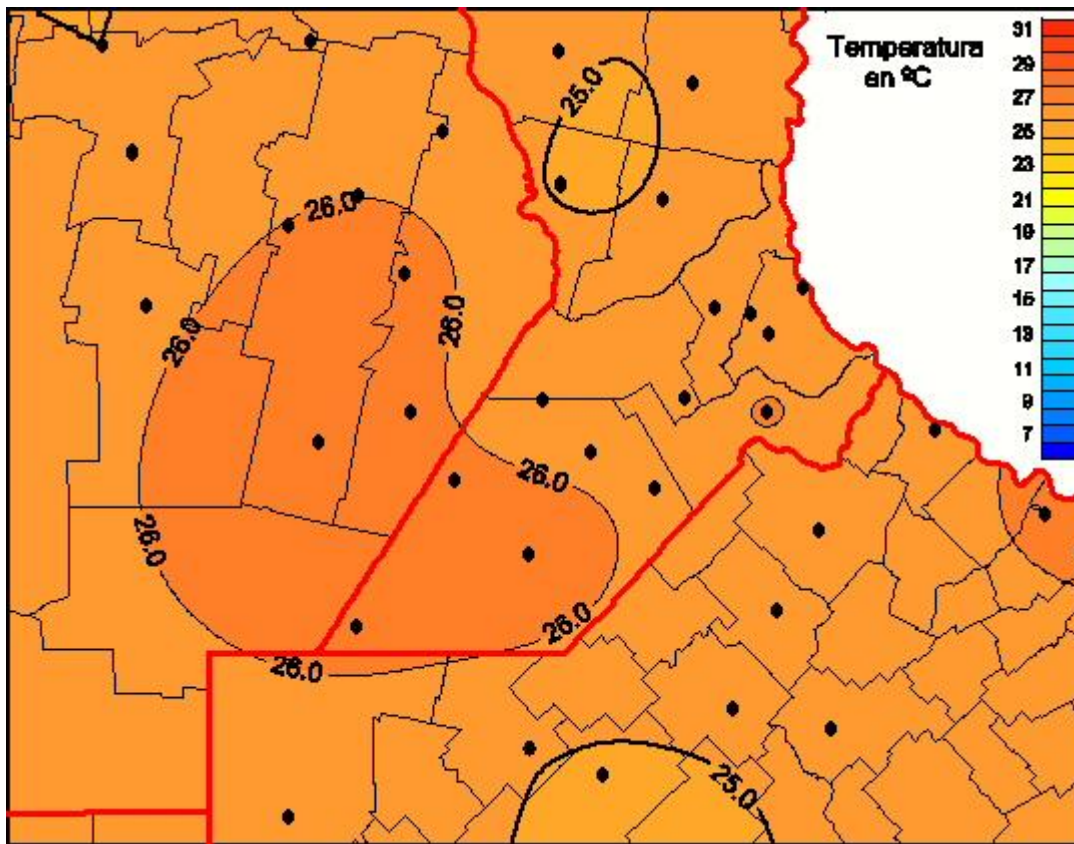

Temperaturas Medias

Mapa de temperaturas medias de las las últimas 24 horas.
(Desde las 8:00AM hasta las 8:00AM). Se actualiza a las 10:00hs.