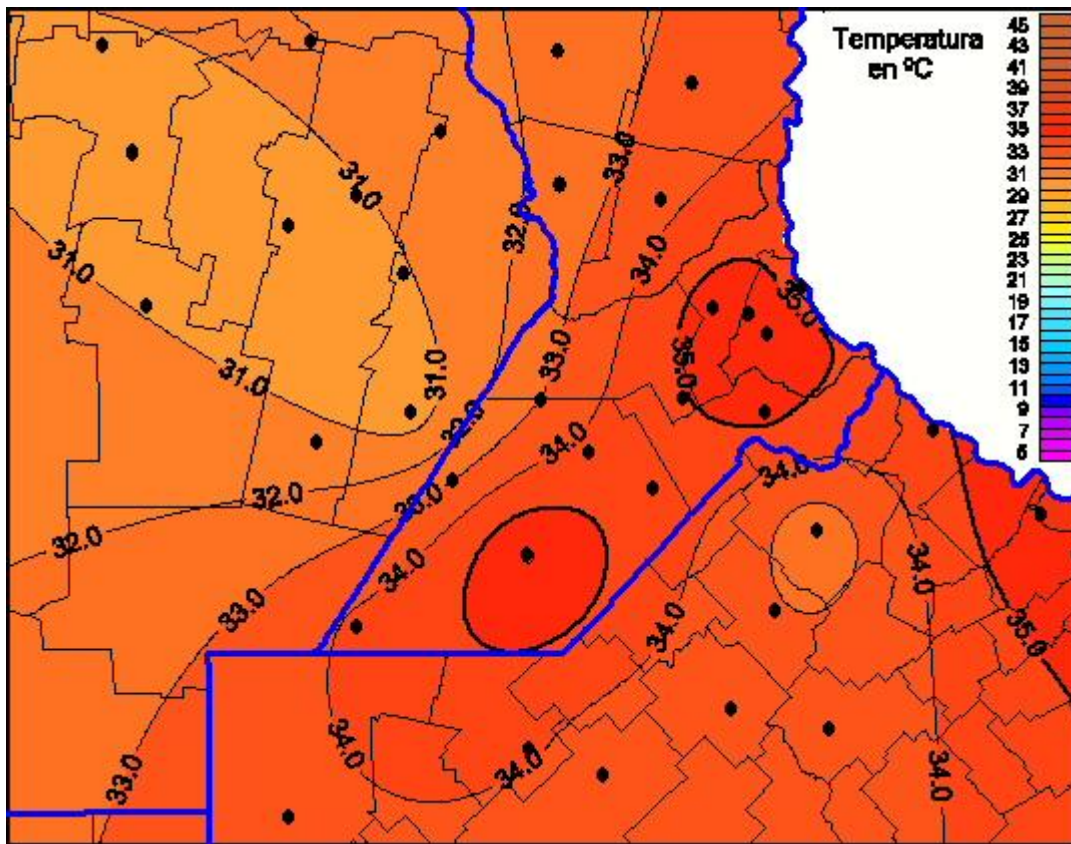

Temperaturas Máximas

Mapa de temperaturas máximas de las últimas 24 horas.
(Desde las 8:00AM hasta las 8:00AM). Se actualiza a las 10:00hs.