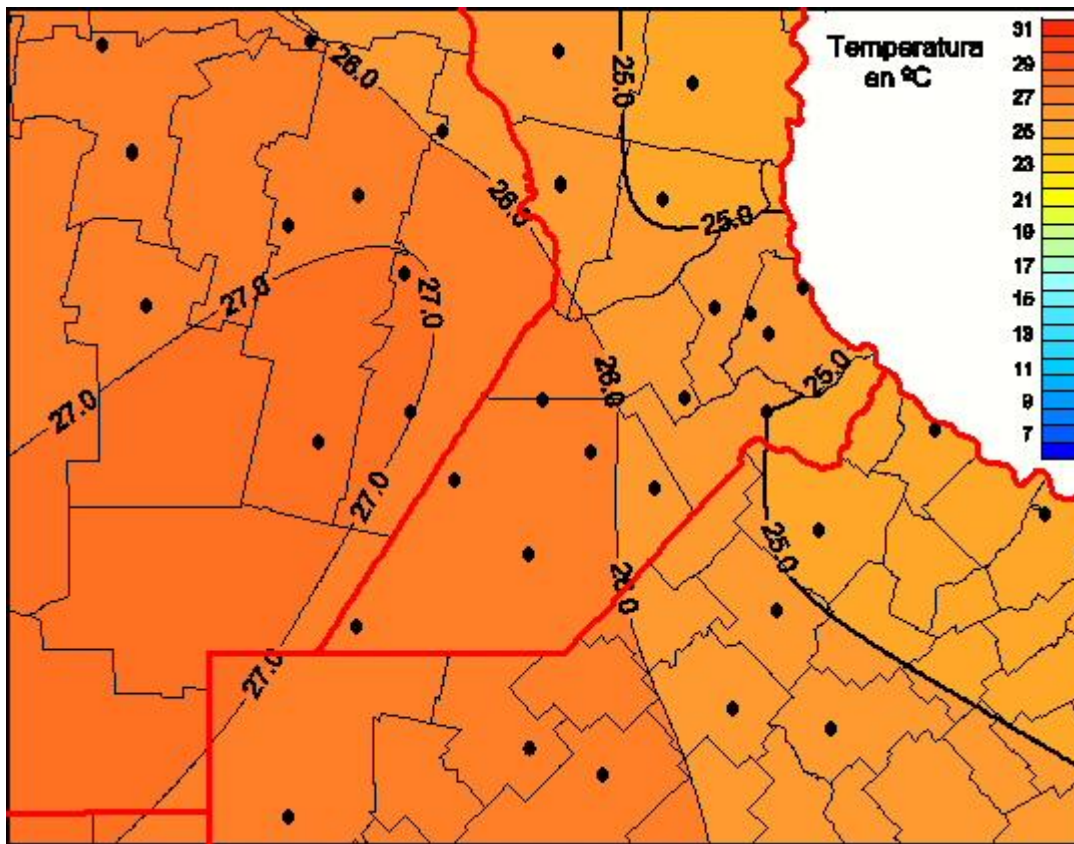

Temperaturas Medias

Mapa de temperaturas medias de las las últimas 24 horas.
(Desde las 8:00AM hasta las 8:00AM). Se actualiza a las 10:00hs.