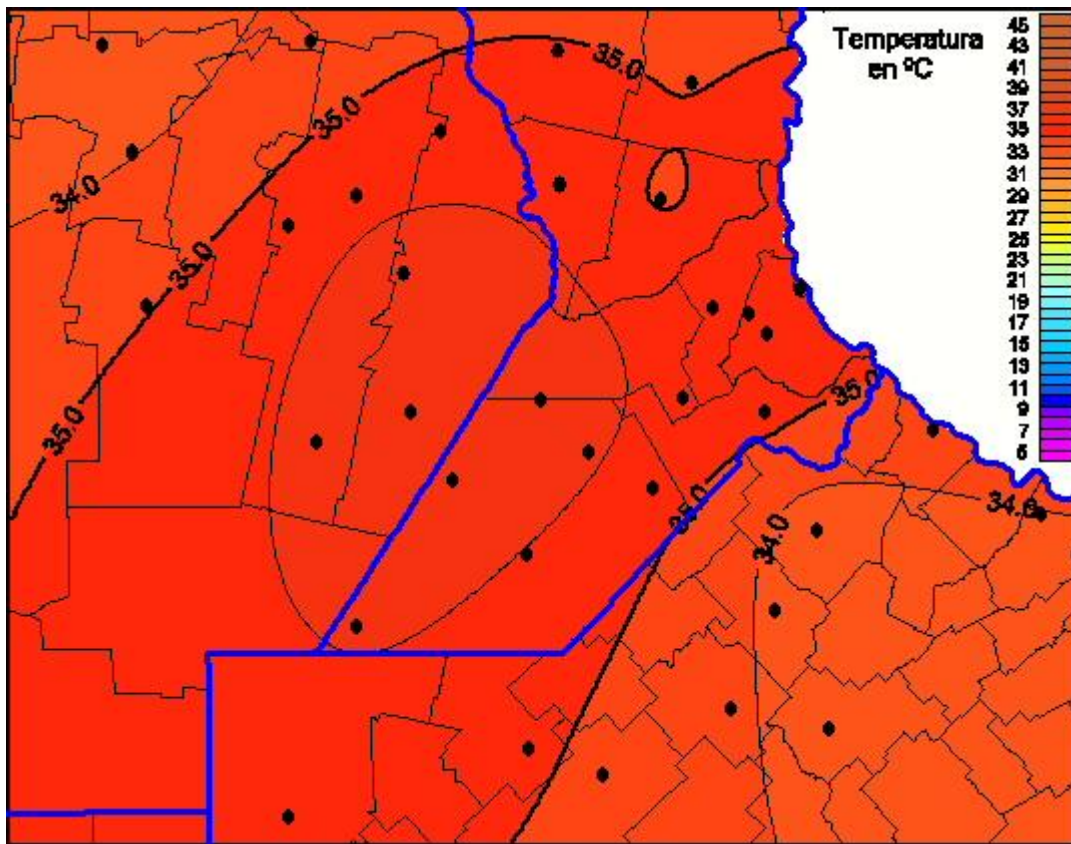

Temperaturas Máximas

Mapa de temperaturas máximas de las las últimas 24 horas.
(Desde las 8:00AM hasta las 8:00AM). Se actualiza a las 10:00hs.