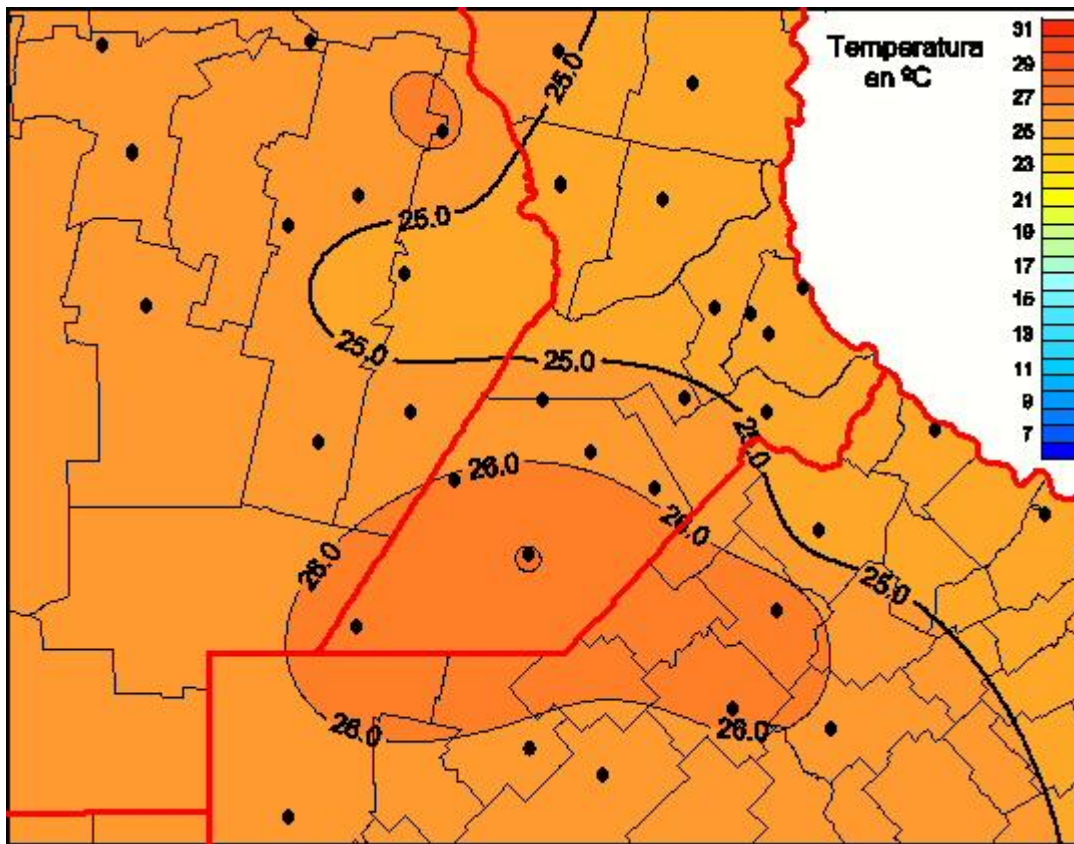

Temperaturas Medias

Mapa de temperaturas medias de las las últimas 72 horas.
(Desde las 8:00AM hasta las 8:00AM). Se actualiza a las 10:00hs.