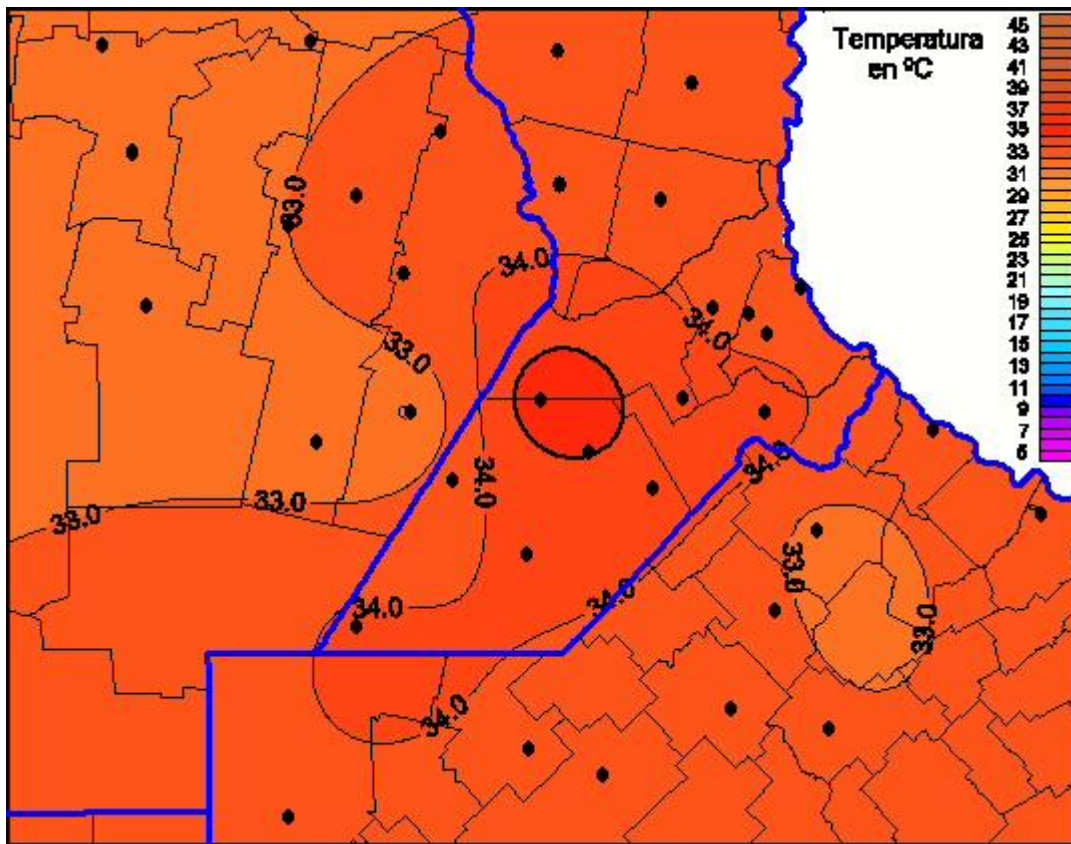

## Temperaturas Máximas

Mapa de temperaturas máximas de las últimas 72 horas.  
(Desde las 8:00AM hasta las 8:00AM). Se actualiza a las 10:00hs.