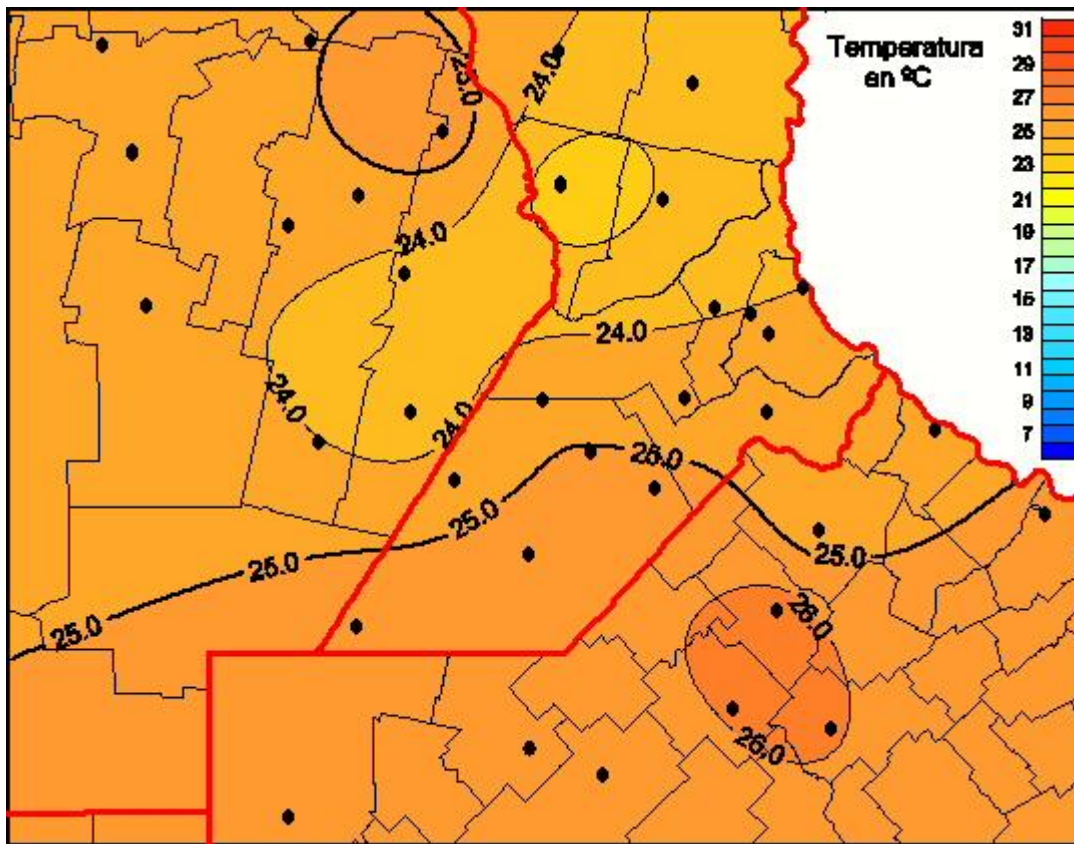

Temperaturas Medias

Mapa de temperaturas medias de las las últimas 24 horas.
(Desde las 8:00AM hasta las 8:00AM). Se actualiza a las 10:00hs.