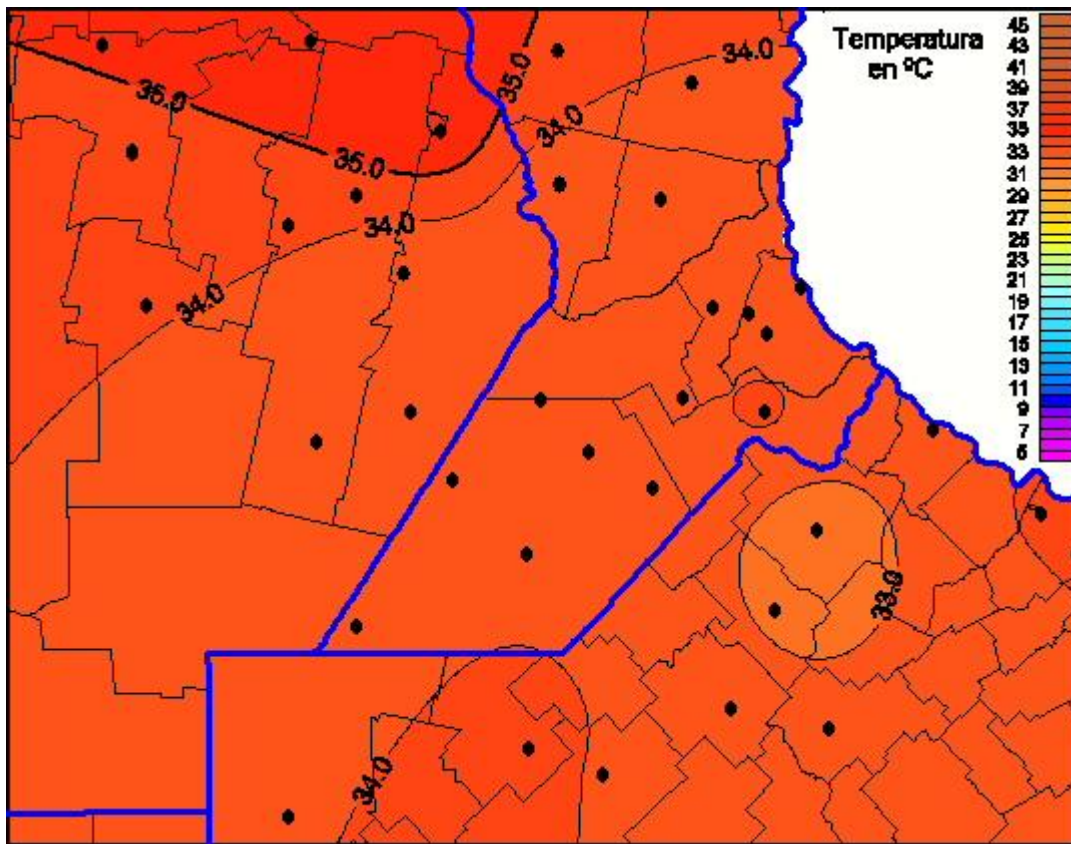

Temperaturas Máximas

Mapa de temperaturas máximas de las últimas 24 horas.
(Desde las 8:00AM hasta las 8:00AM). Se actualiza a las 10:00hs.