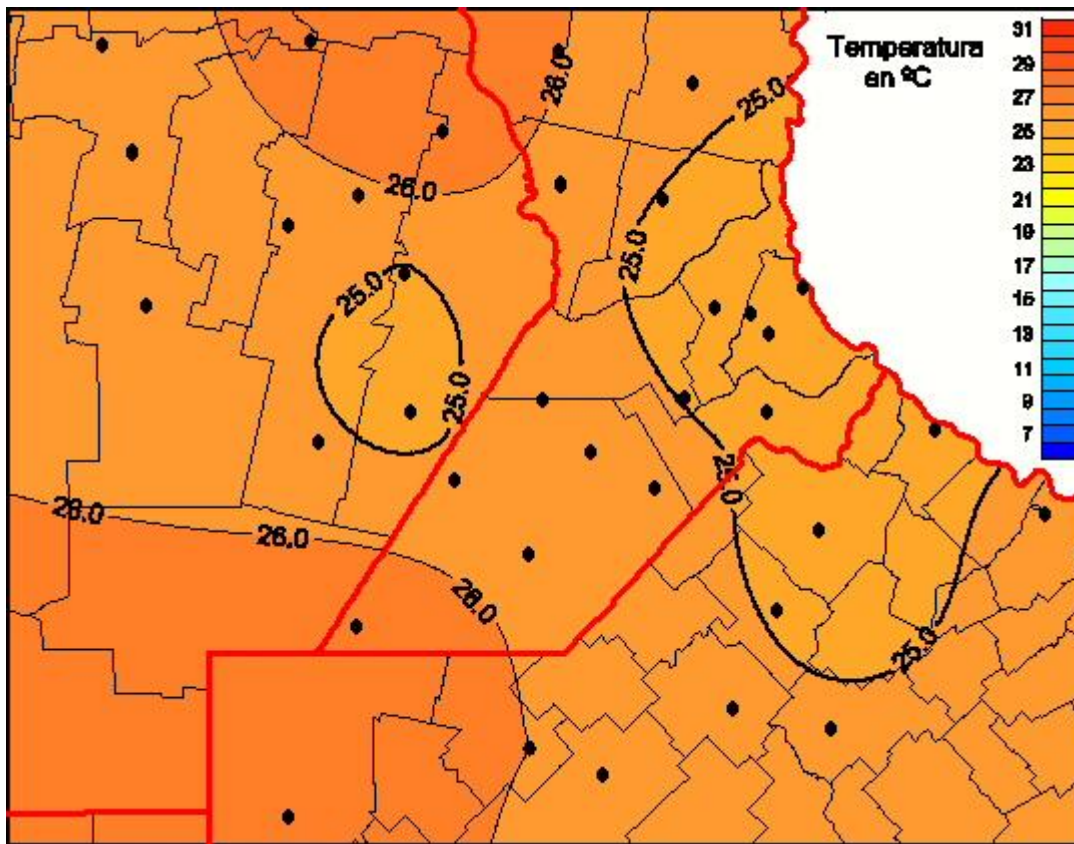

Temperaturas Medias

Mapa de temperaturas medias de las las últimas 24 horas.
(Desde las 8:00AM hasta las 8:00AM). Se actualiza a las 10:00hs.