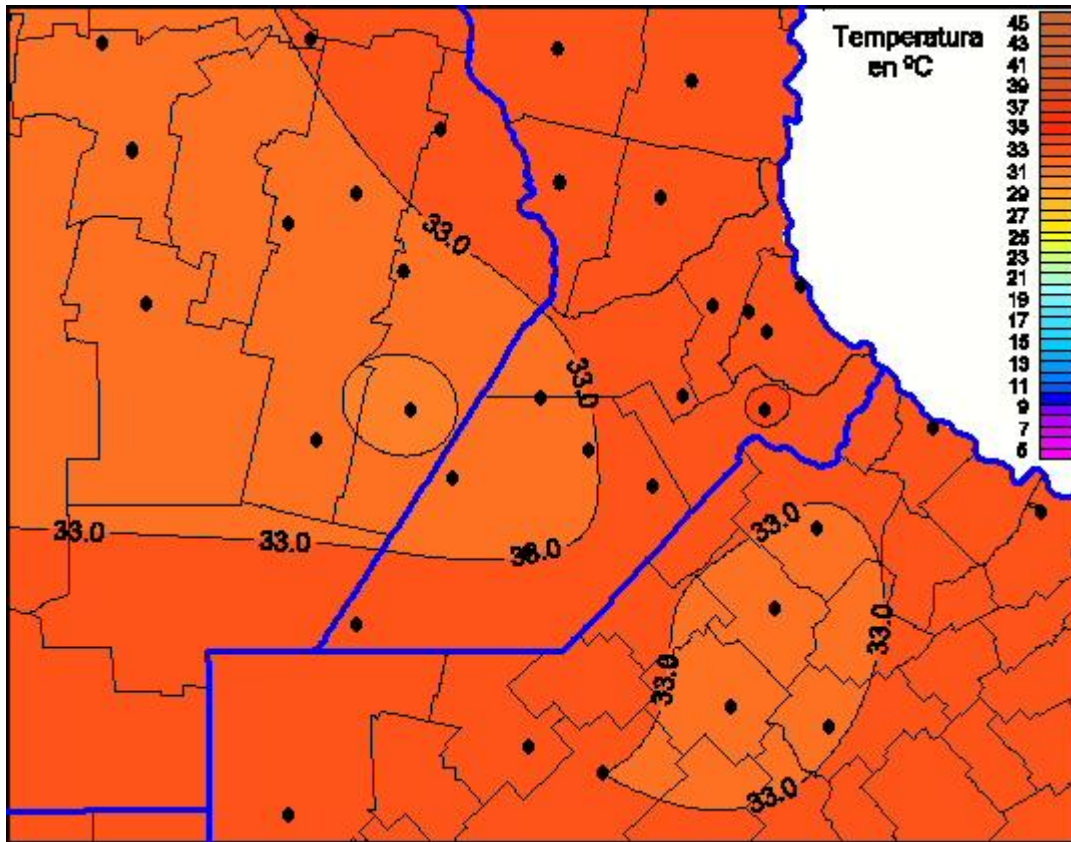

Temperaturas Máximas

Mapa de temperaturas máximas de las las últimas 24 horas.
(Desde las 8:00AM hasta las 8:00AM). Se actualiza a las 10:00hs.