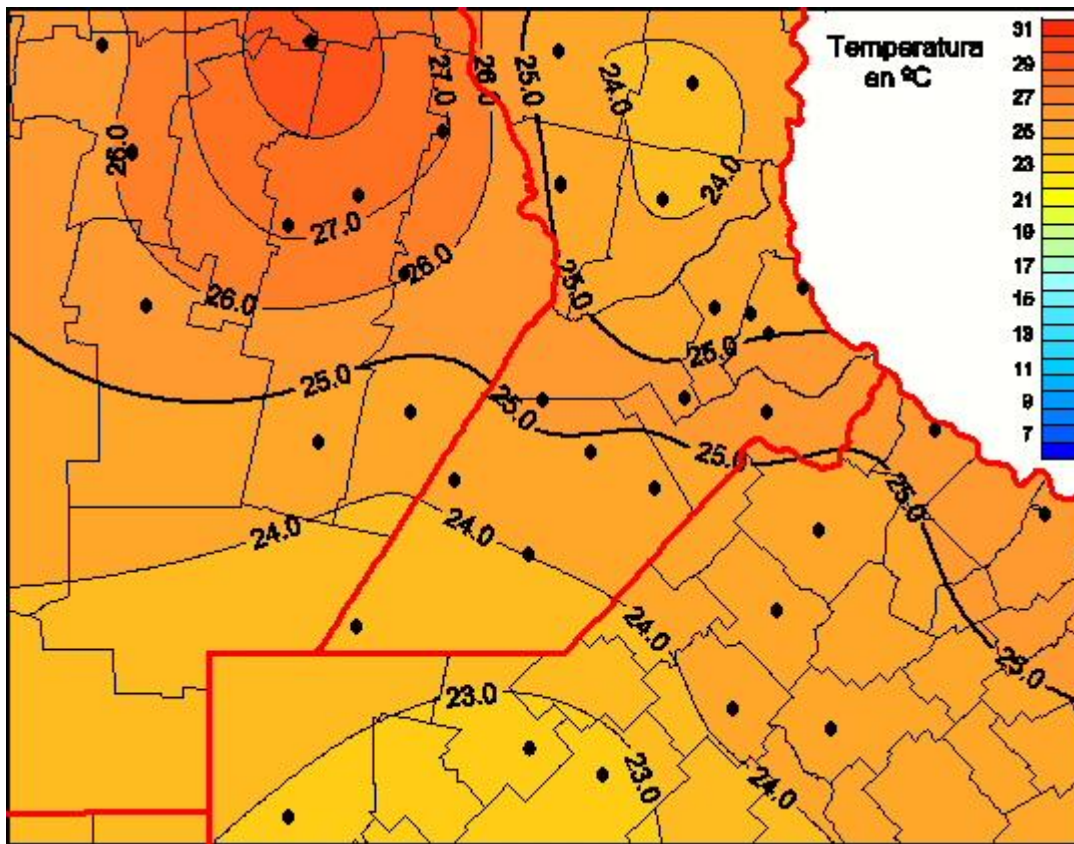

Temperaturas Medias

Mapa de temperaturas medias de las las últimas 24 horas.
(Desde las 8:00AM hasta las 8:00AM). Se actualiza a las 10:00hs.