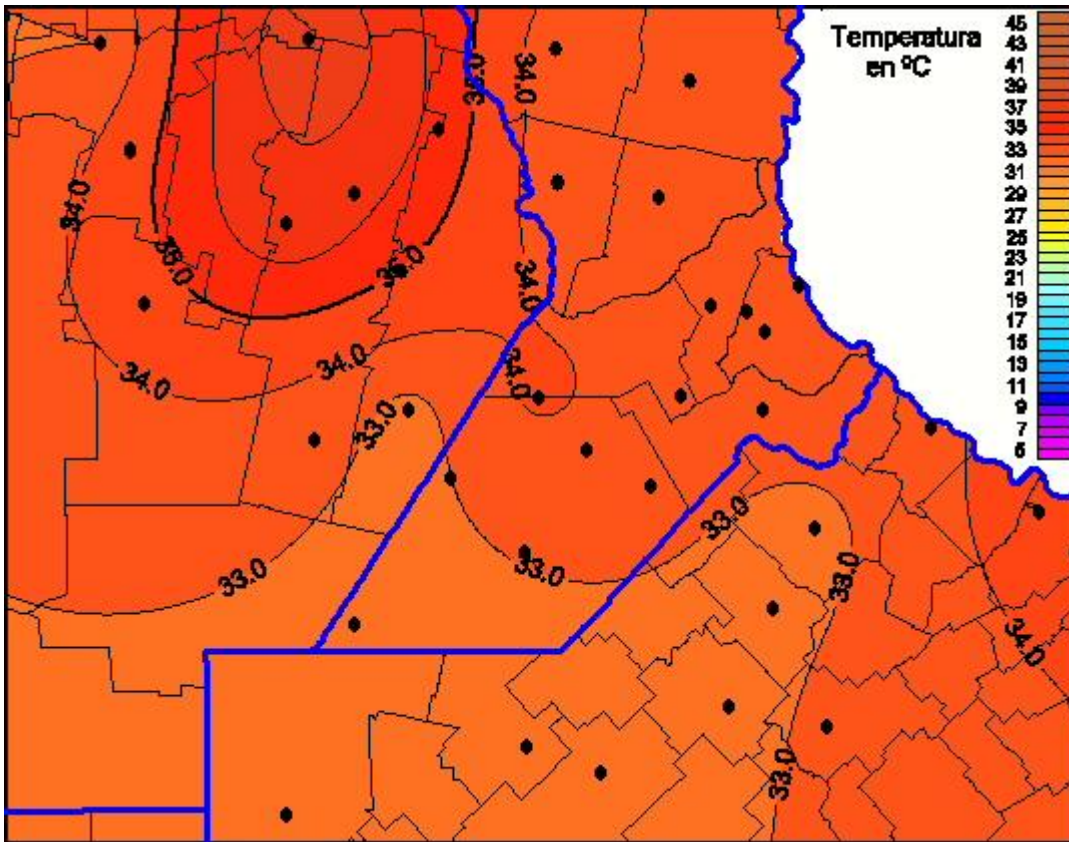

Temperaturas Máximas

Mapa de temperaturas máximas de las últimas 24 horas.
(Desde las 8:00AM hasta las 8:00AM). Se actualiza a las 10:00hs.