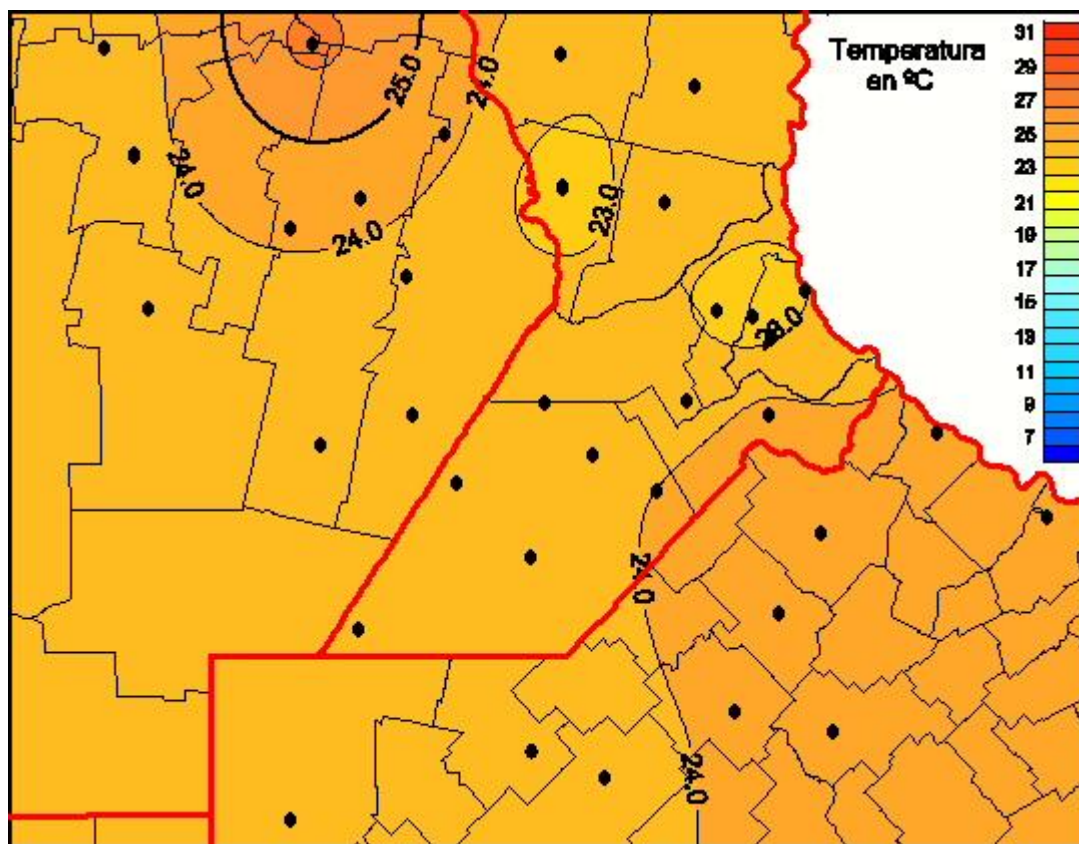

Temperaturas Medias

Mapa de temperaturas medias de las las últimas 24 horas.
(Desde las 8:00AM hasta las 8:00AM). Se actualiza a las 10:00hs.