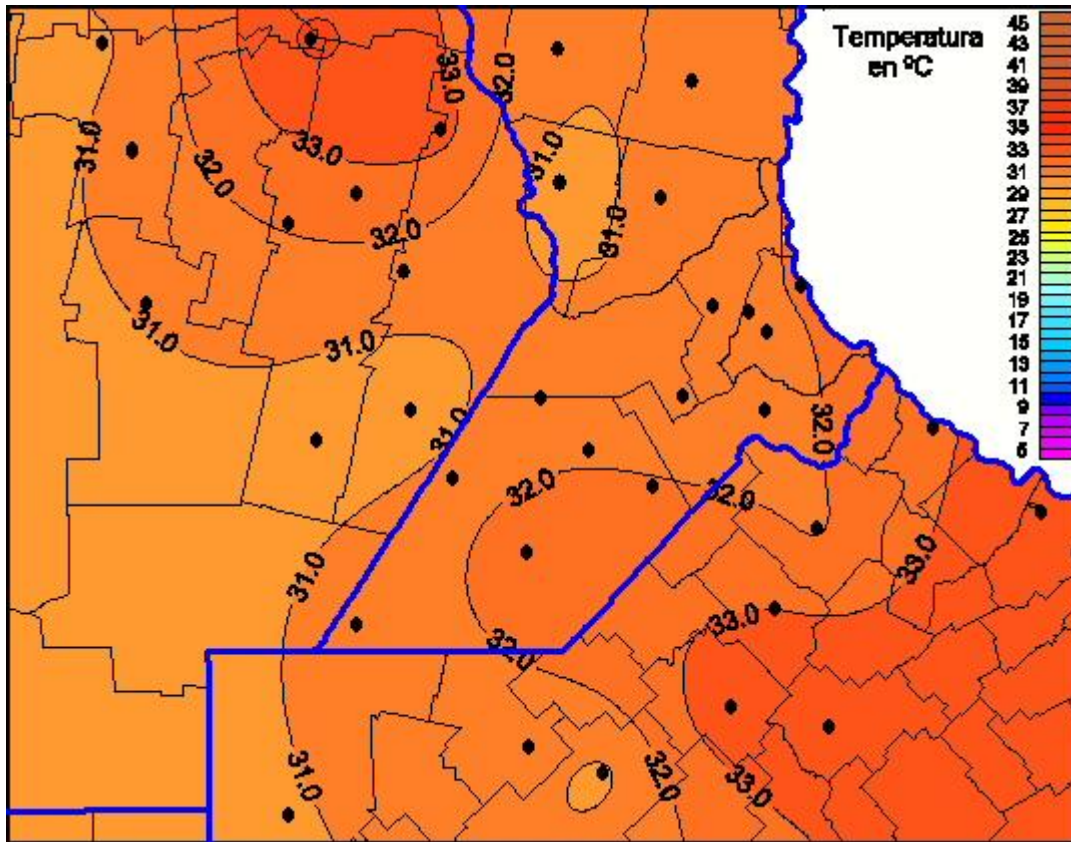

# Temperaturas Máximas

Mapa de temperaturas máximas de las últimas 24 horas.  
(Desde las 8:00AM hasta las 8:00AM). Se actualiza a las 10:00hs.