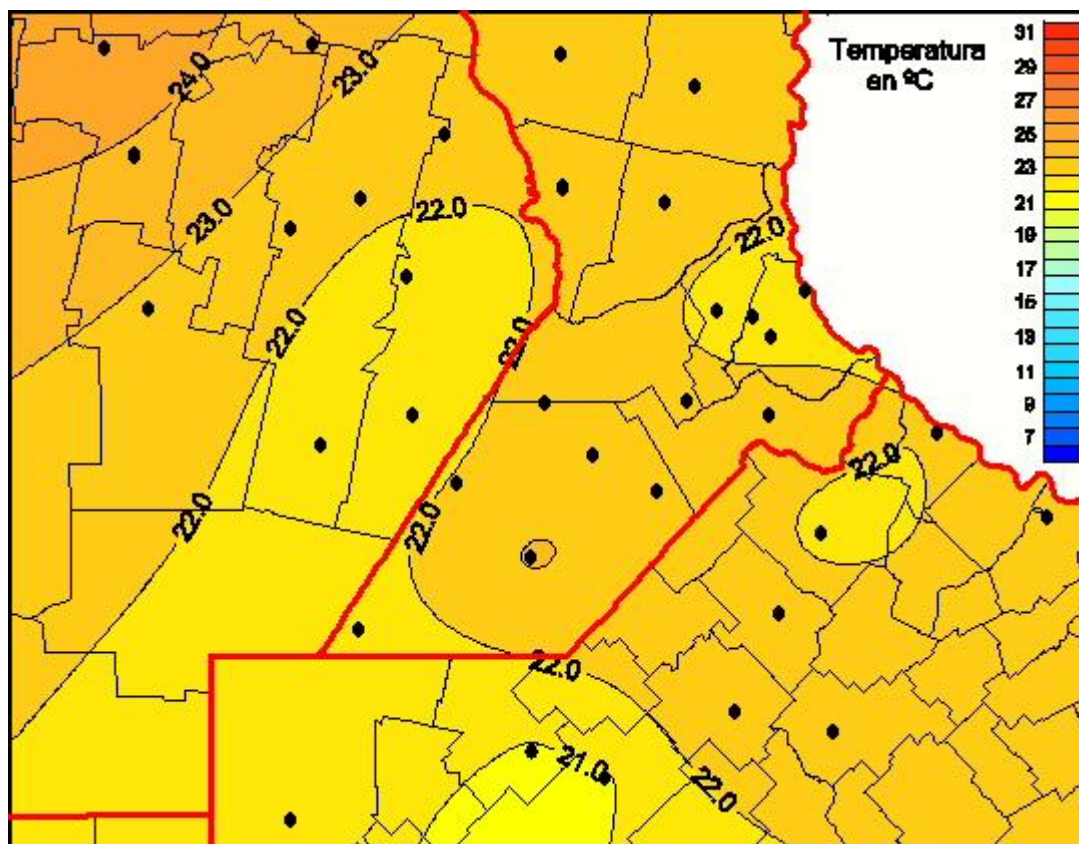

Temperaturas Medias

Mapa de temperaturas medias de las últimas 72 horas.
(Desde las 8:00AM hasta las 8:00AM). Se actualiza a las 10:00hs.