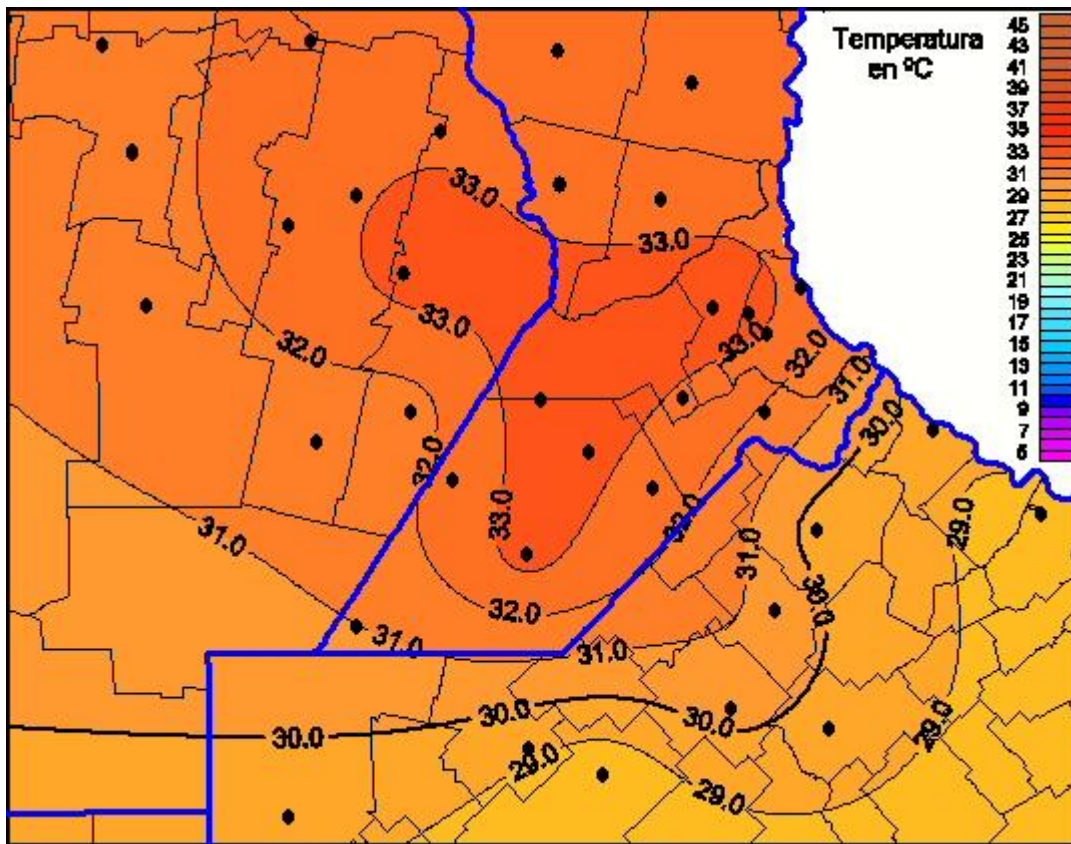

Temperaturas Máximas

Mapa de temperaturas máximas de las últimas 72 horas.
(Desde las 8:00AM hasta las 8:00AM). Se actualiza a las 10:00hs.