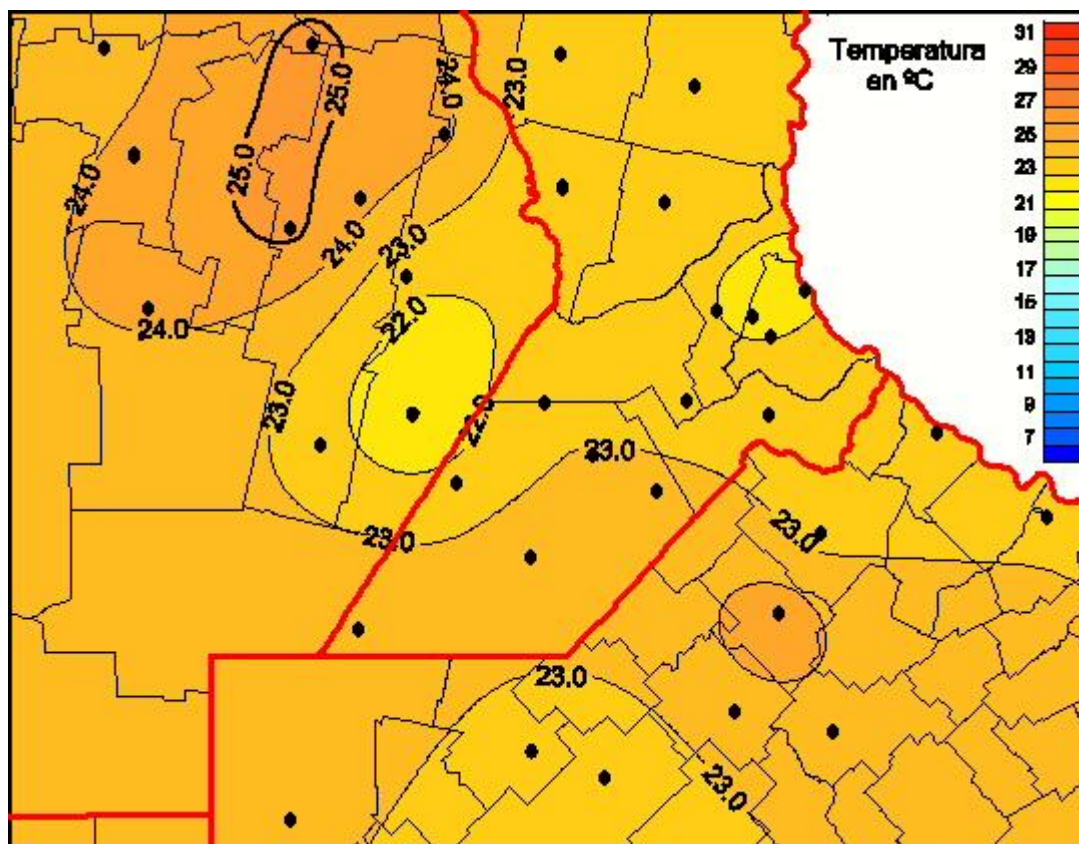

Temperaturas Medias

Mapa de temperaturas medias de las últimas 24 horas.
(Desde las 8:00AM hasta las 8:00AM). Se actualiza a las 10:00hs.