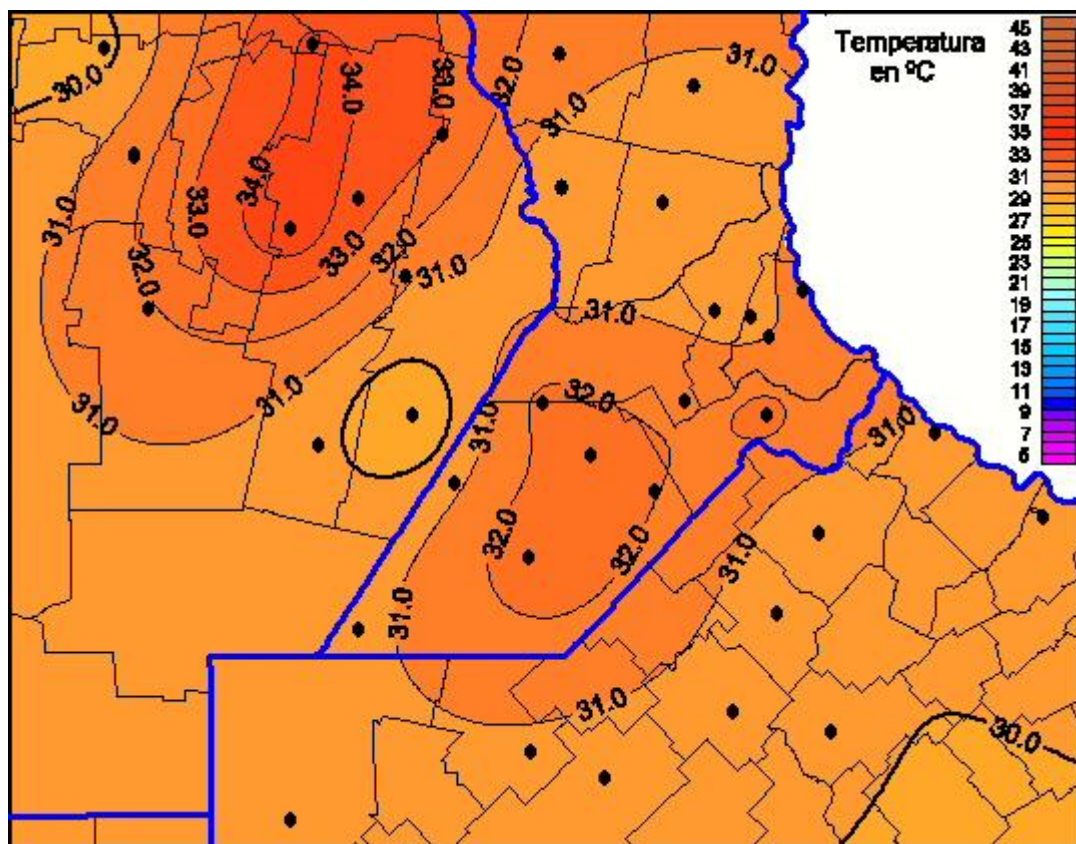

Temperaturas Máximas

Mapa de temperaturas máximas de las últimas 24 horas.
(Desde las 8:00AM hasta las 8:00AM). Se actualiza a las 10:00hs.