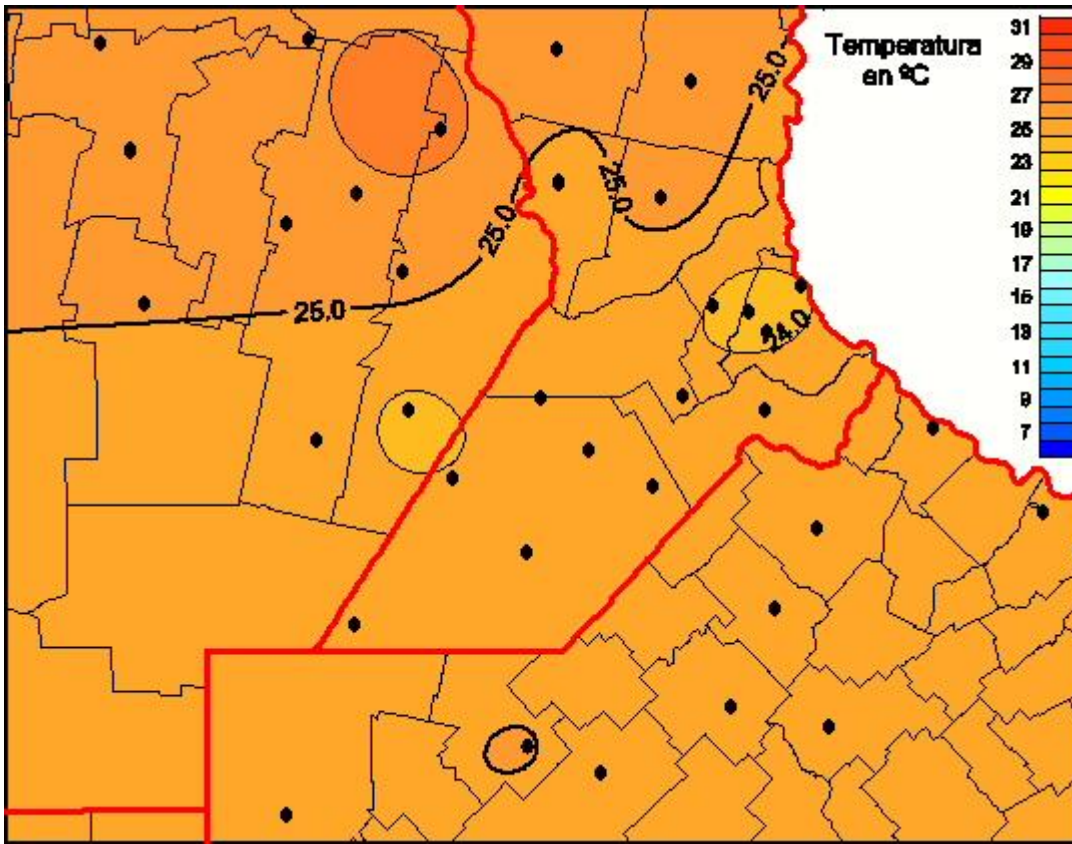

Temperaturas Medias

Mapa de temperaturas medias de las las últimas 24 horas.
(Desde las 8:00AM hasta las 8:00AM). Se actualiza a las 10:00hs.