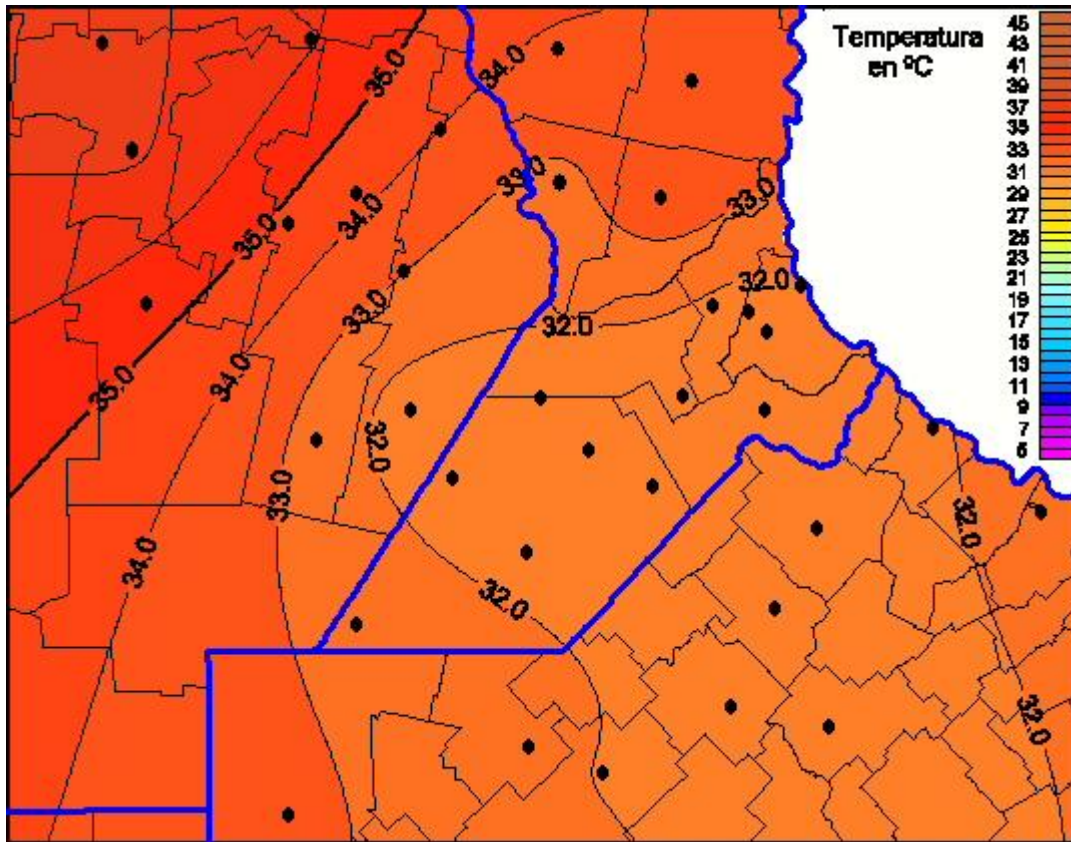

Temperaturas Máximas

Mapa de temperaturas máximas de las últimas 24 horas.
(Desde las 8:00AM hasta las 8:00AM). Se actualiza a las 10:00hs.