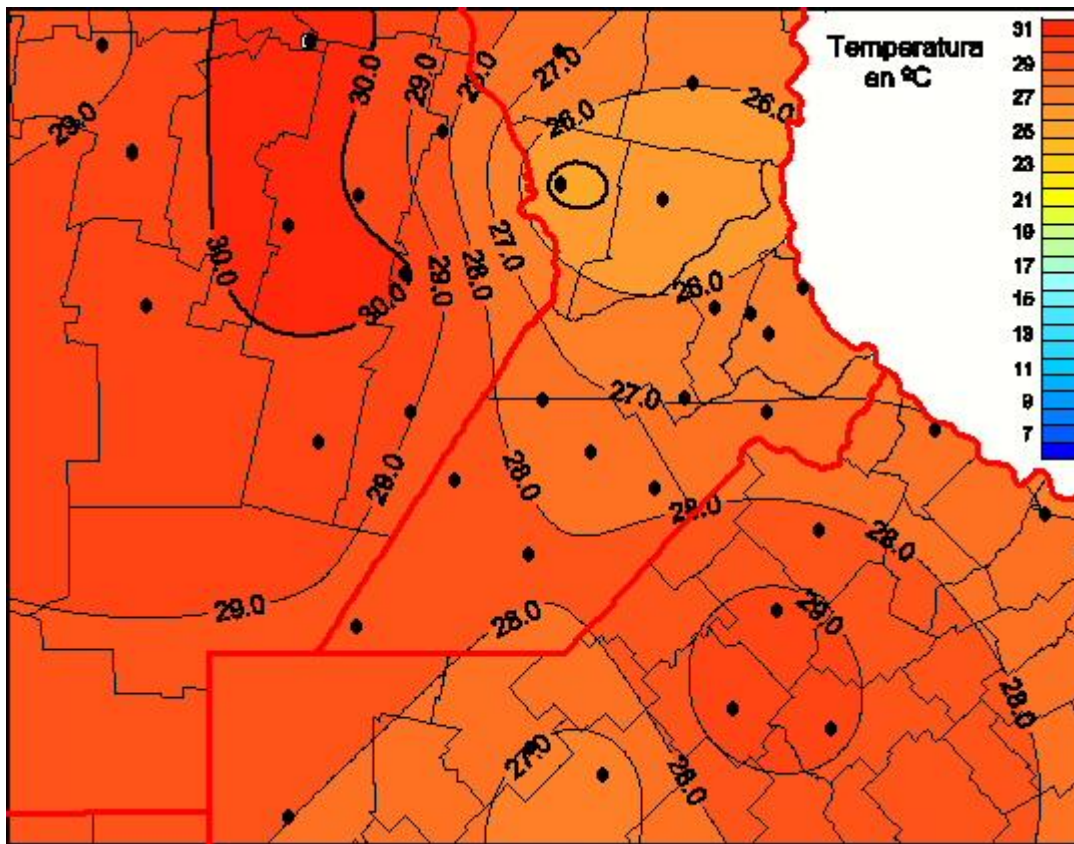

# Temperaturas Medias

Mapa de temperaturas medias de las las últimas 24 horas.  
(Desde las 8:00AM hasta las 8:00AM). Se actualiza a las 10:00hs.