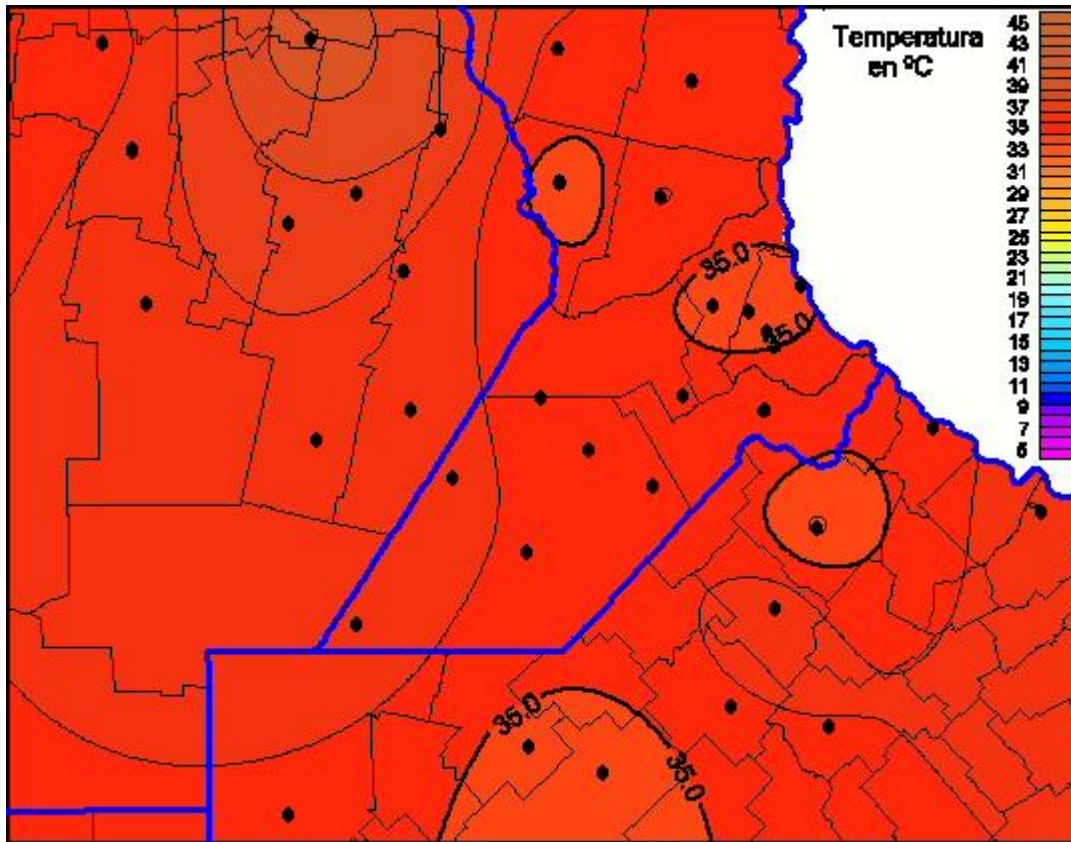

Temperaturas Máximas

Mapa de temperaturas máximas de las las últimas 24 horas.
(Desde las 8:00AM hasta las 8:00AM). Se actualiza a las 10:00hs.