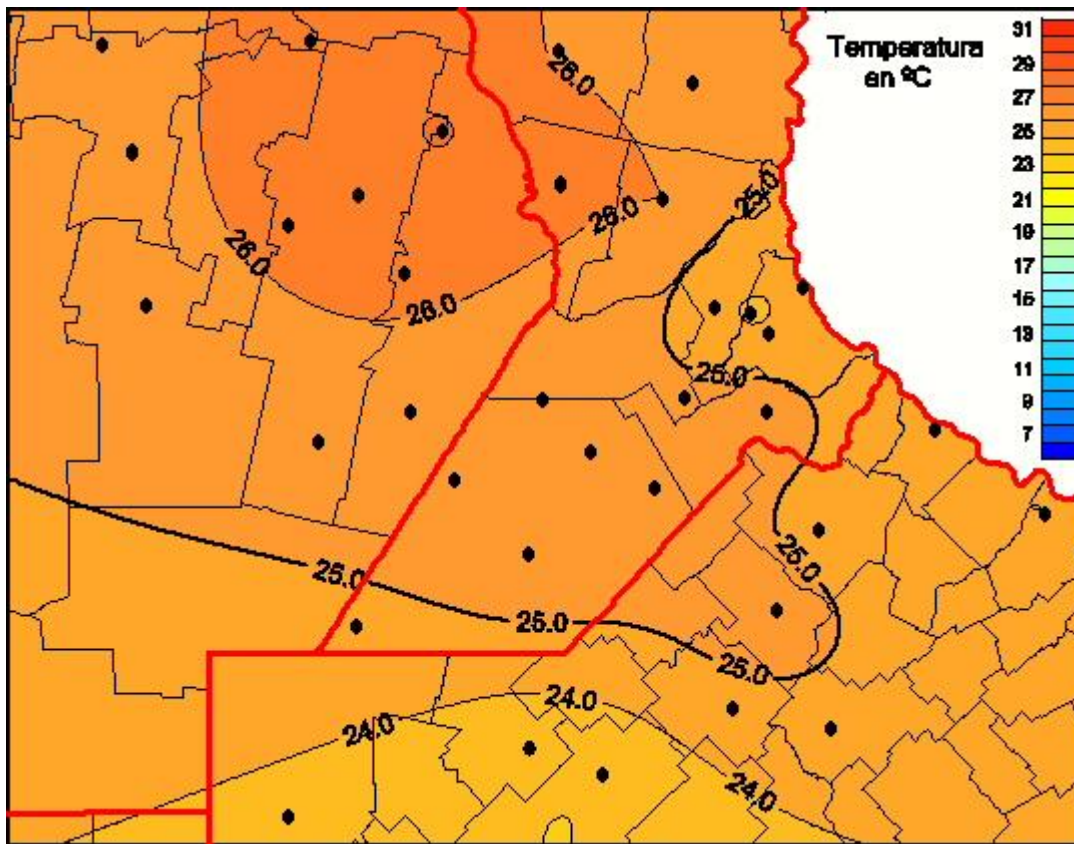

Temperaturas Medias

Mapa de temperaturas medias de las últimas 24 horas.
(Desde las 8:00AM hasta las 8:00AM). Se actualiza a las 10:00hs.