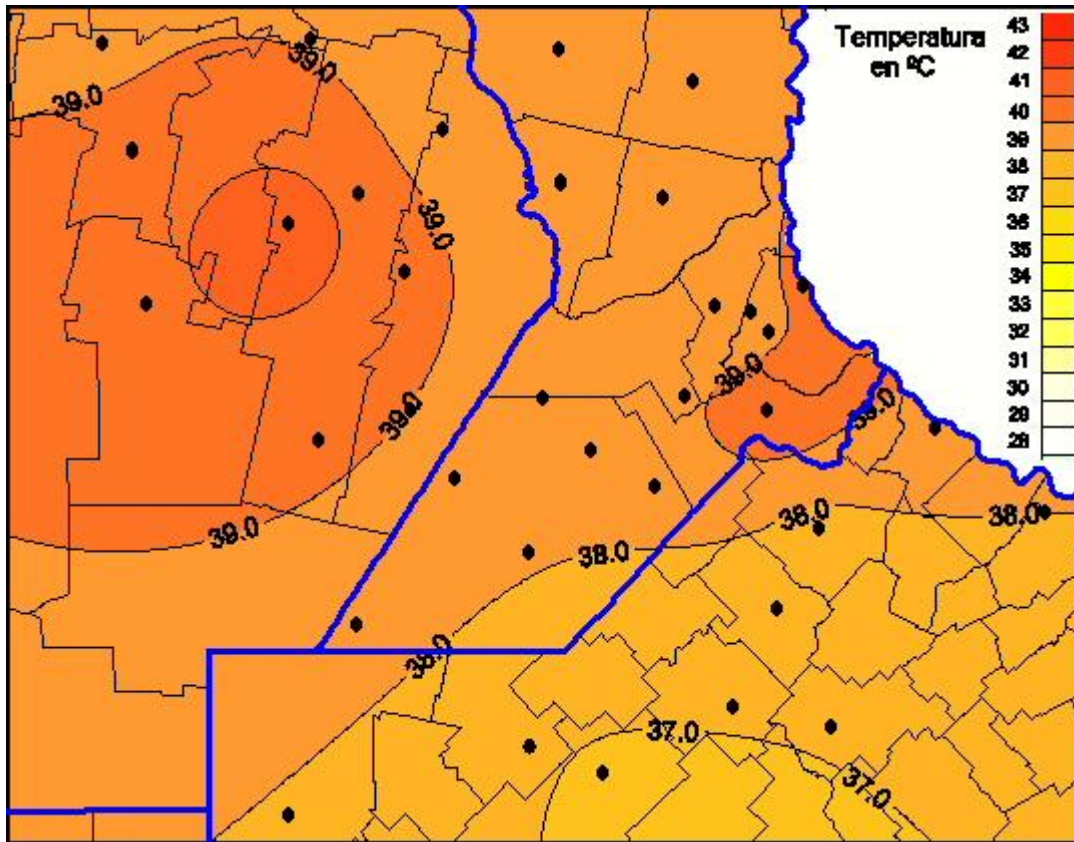

# Temperaturas Máximas

Mapa de temperaturas máximas de las las últimas 24 horas.  
(Desde las 8:00AM hasta las 8:00AM). Se actualiza a las 10:00hs.