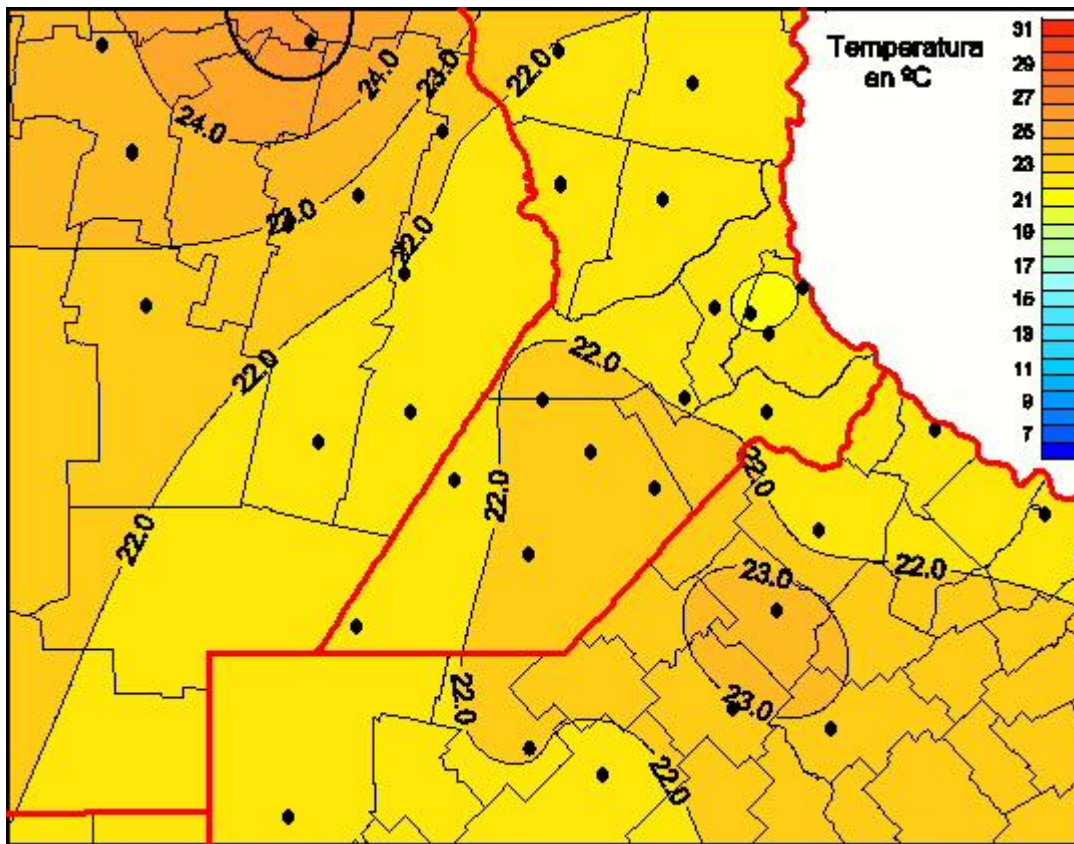

Temperaturas Medias

Mapa de temperaturas medias de las las últimas 72 horas.
(Desde las 8:00AM hasta las 8:00AM). Se actualiza a las 10:00hs.