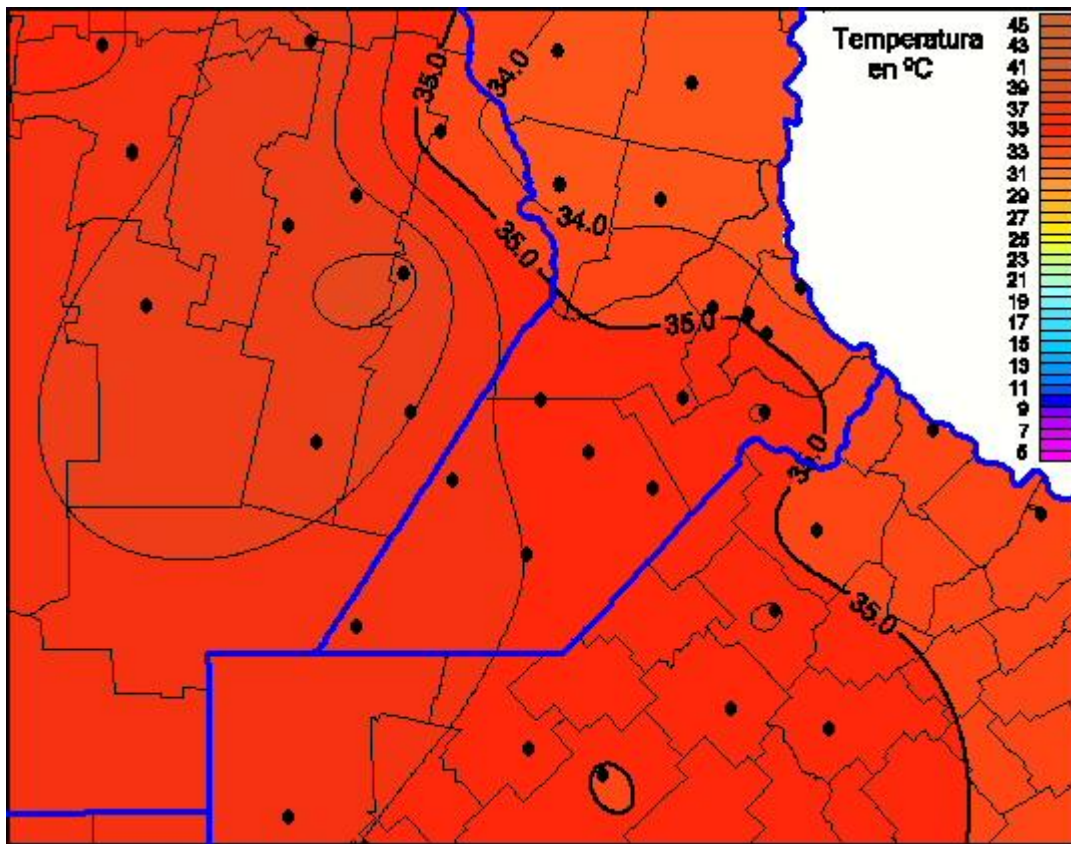

Temperaturas Máximas

Mapa de temperaturas máximas de las últimas 72 horas.
(Desde las 8:00AM hasta las 8:00AM). Se actualiza a las 10:00hs.