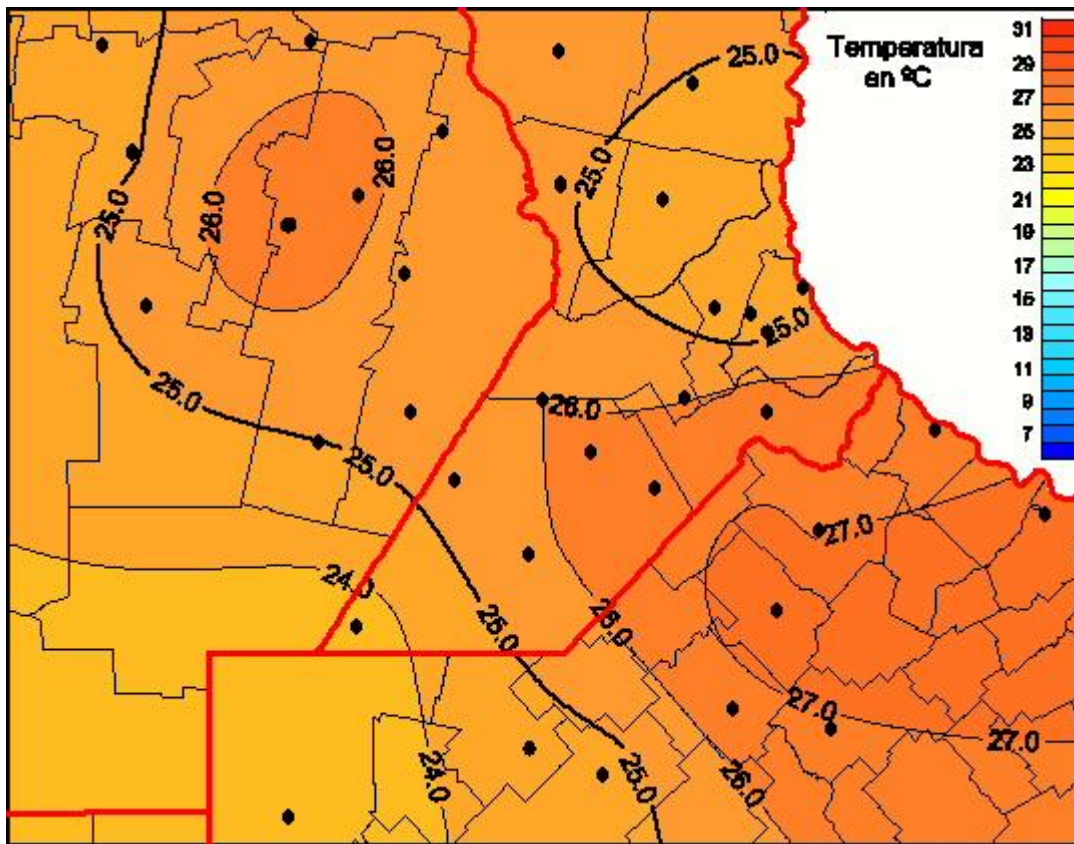

Temperaturas Medias

Mapa de temperaturas medias de las últimas 24 horas.
(Desde las 8:00AM hasta las 8:00AM). Se actualiza a las 10:00hs.