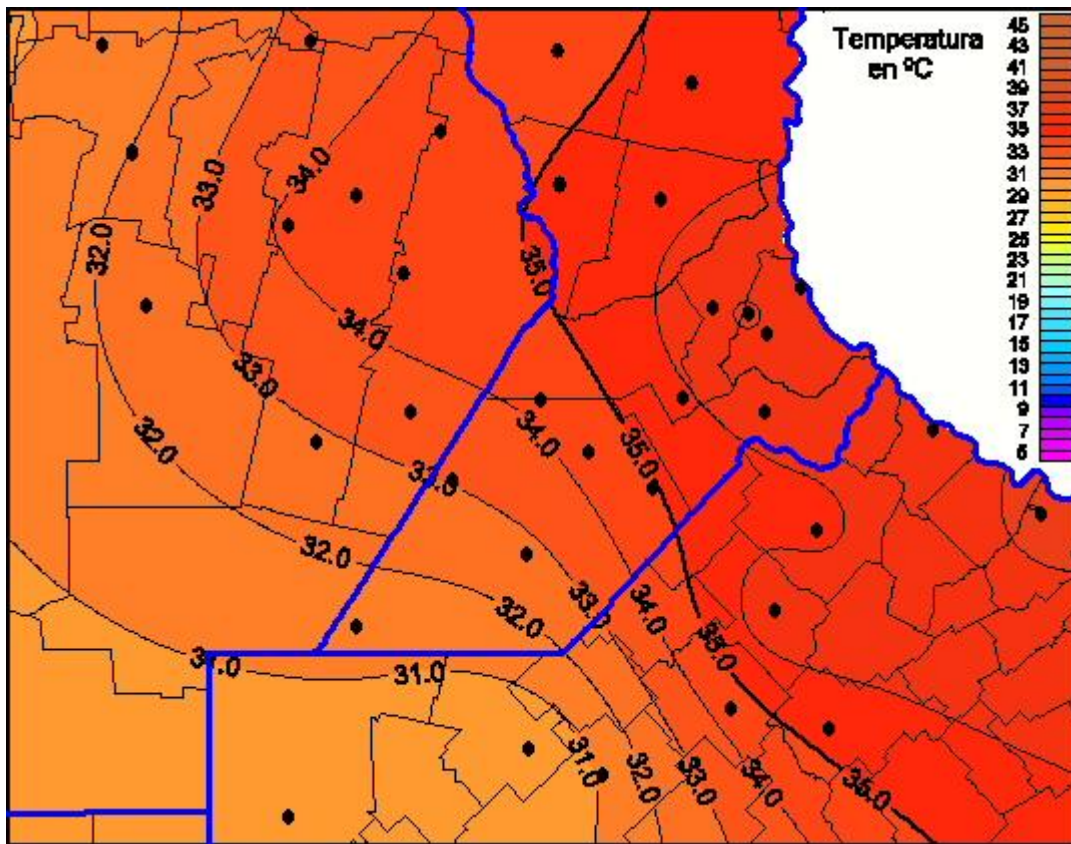

Temperaturas Máximas

Mapa de temperaturas máximas de las últimas 24 horas.
(Desde las 8:00AM hasta las 8:00AM). Se actualiza a las 10:00hs.