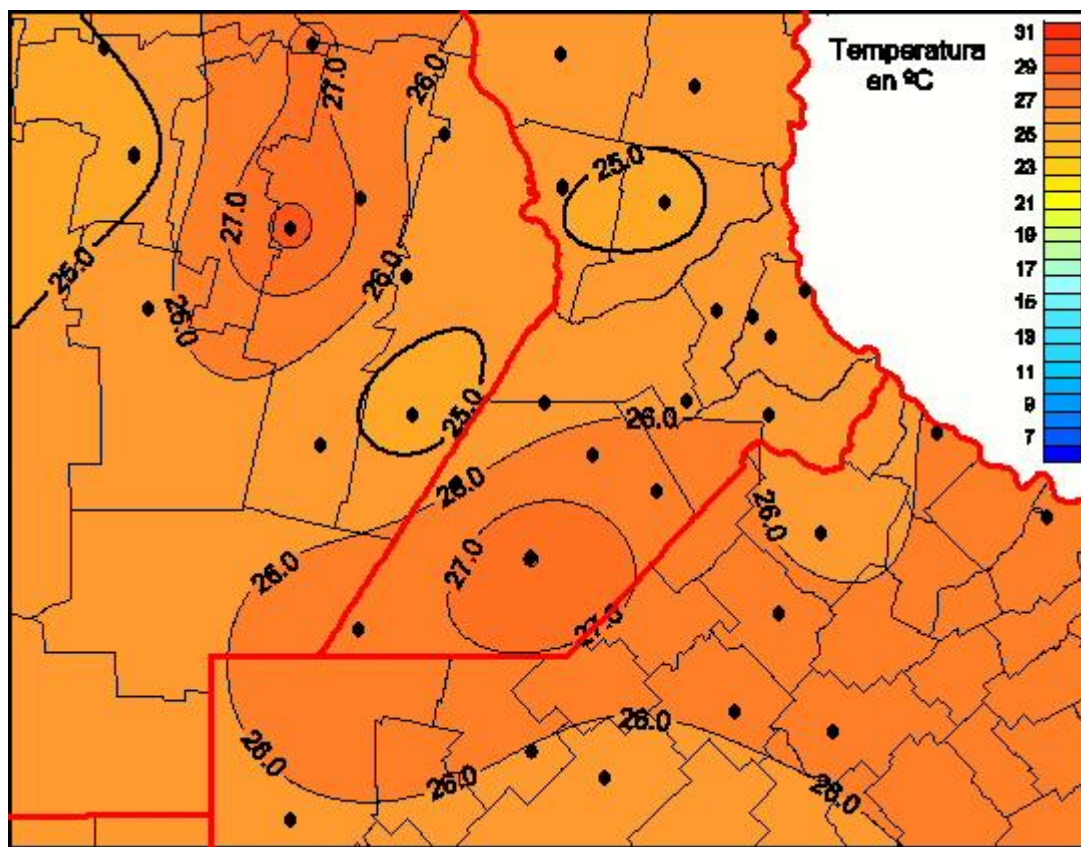

Temperaturas Medias

Mapa de temperaturas medias de las las últimas 24 horas.
(Desde las 8:00AM hasta las 8:00AM). Se actualiza a las 10:00hs.