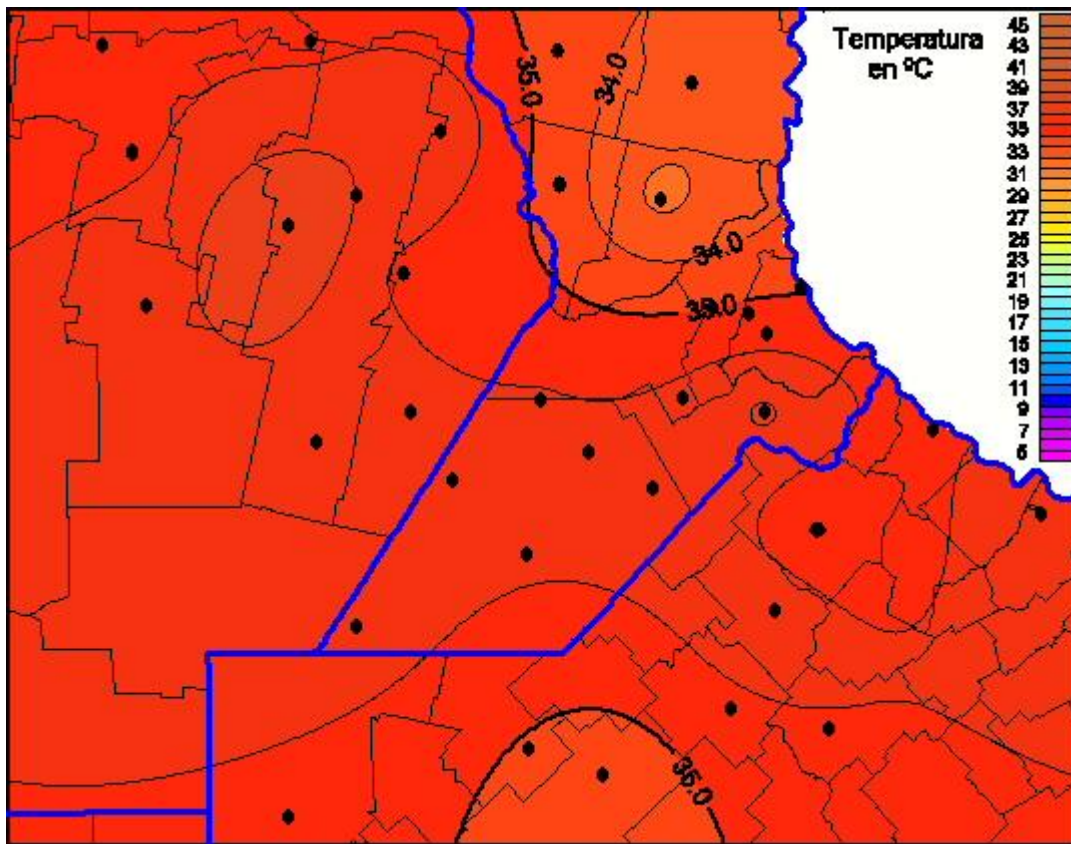

# Temperaturas Máximas

Mapa de temperaturas máximas de las las últimas 24 horas.  
(Desde las 8:00AM hasta las 8:00AM). Se actualiza a las 10:00hs.

BOLSA  
DE COMERCIO  
DE ROSARIO

[www.facebook.com/BCROficial](http://www.facebook.com/BCROficial)