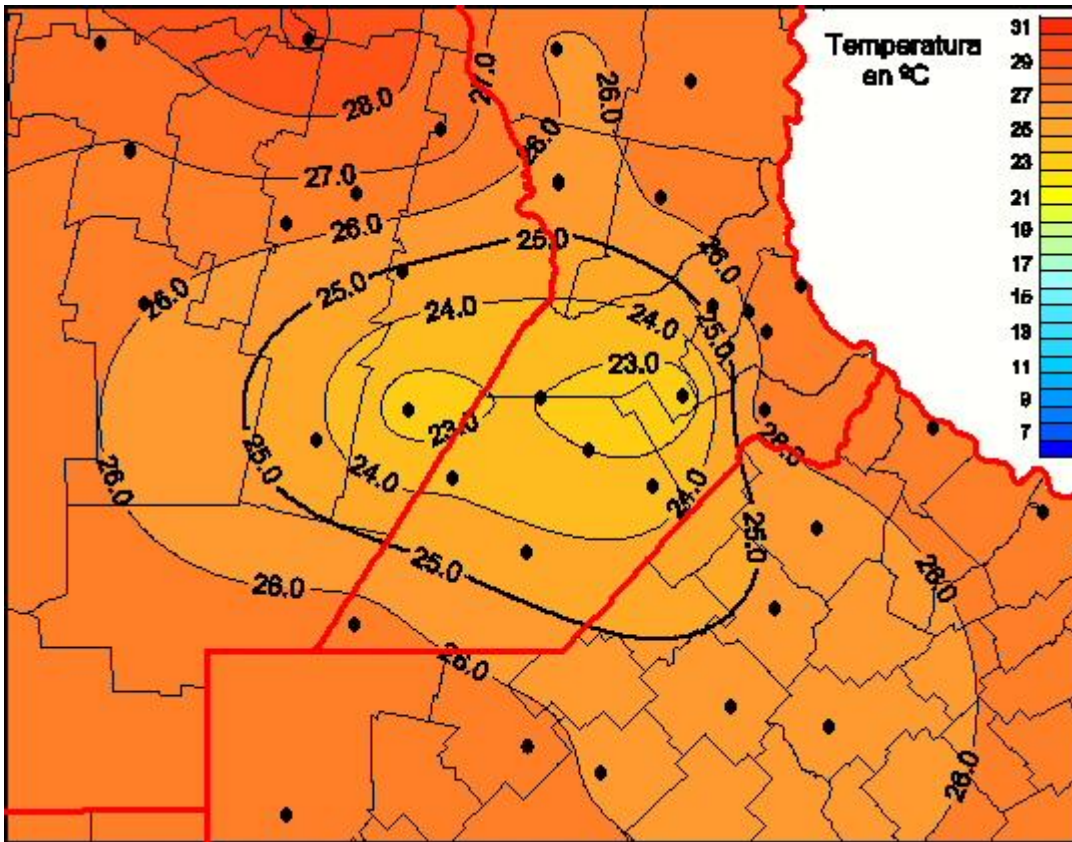

Temperaturas Medias

Mapa de temperaturas medias de las las últimas 48 horas.
(Desde las 8:00AM hasta las 8:00AM). Se actualiza a las 10:00hs.