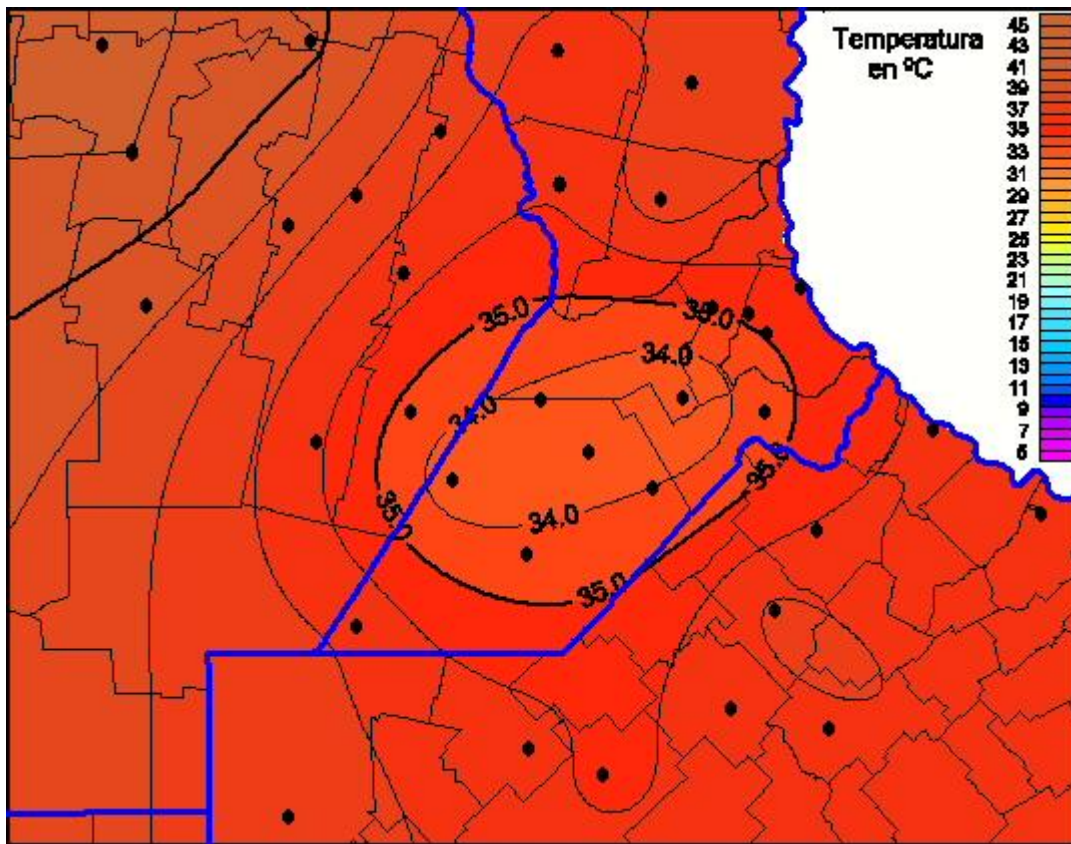

Temperaturas Máximas

Mapa de temperaturas máximas de las últimas 48 horas.
(Desde las 8:00AM hasta las 8:00AM). Se actualiza a las 10:00hs.