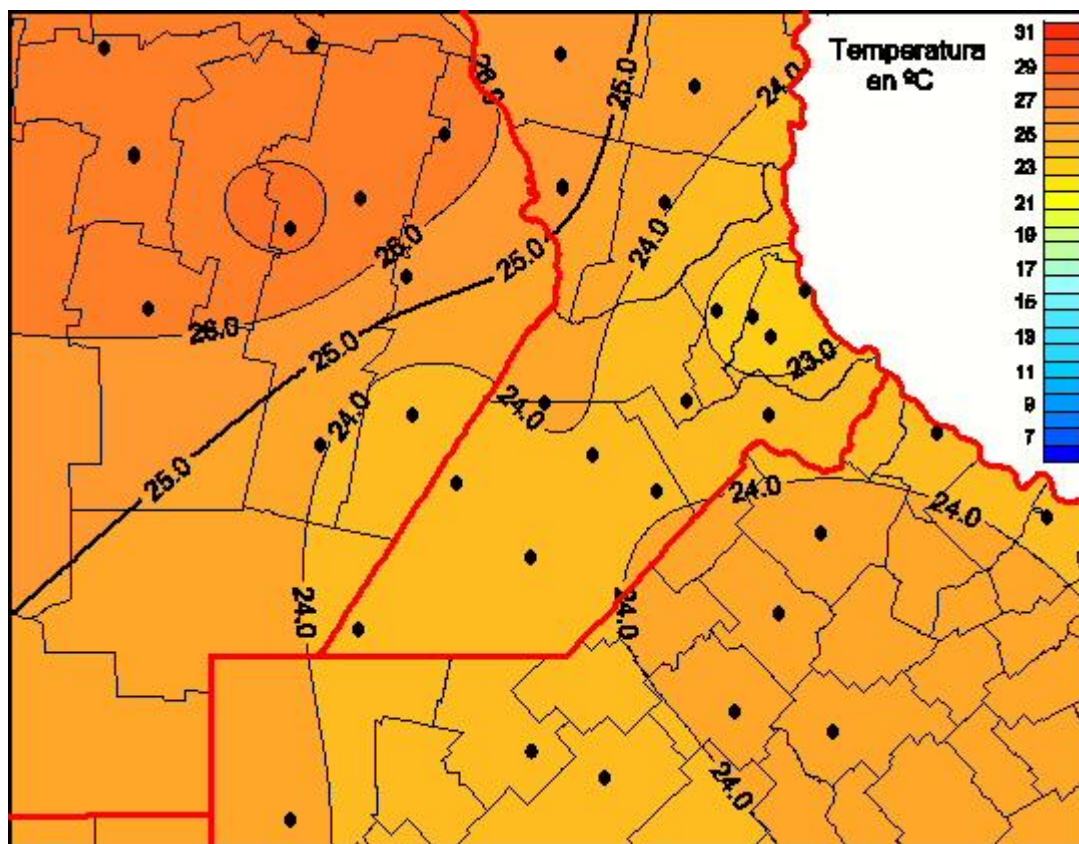

Temperaturas Medias

Mapa de temperaturas medias de las últimas 72 horas.
(Desde las 8:00AM hasta las 8:00AM). Se actualiza a las 10:00hs.