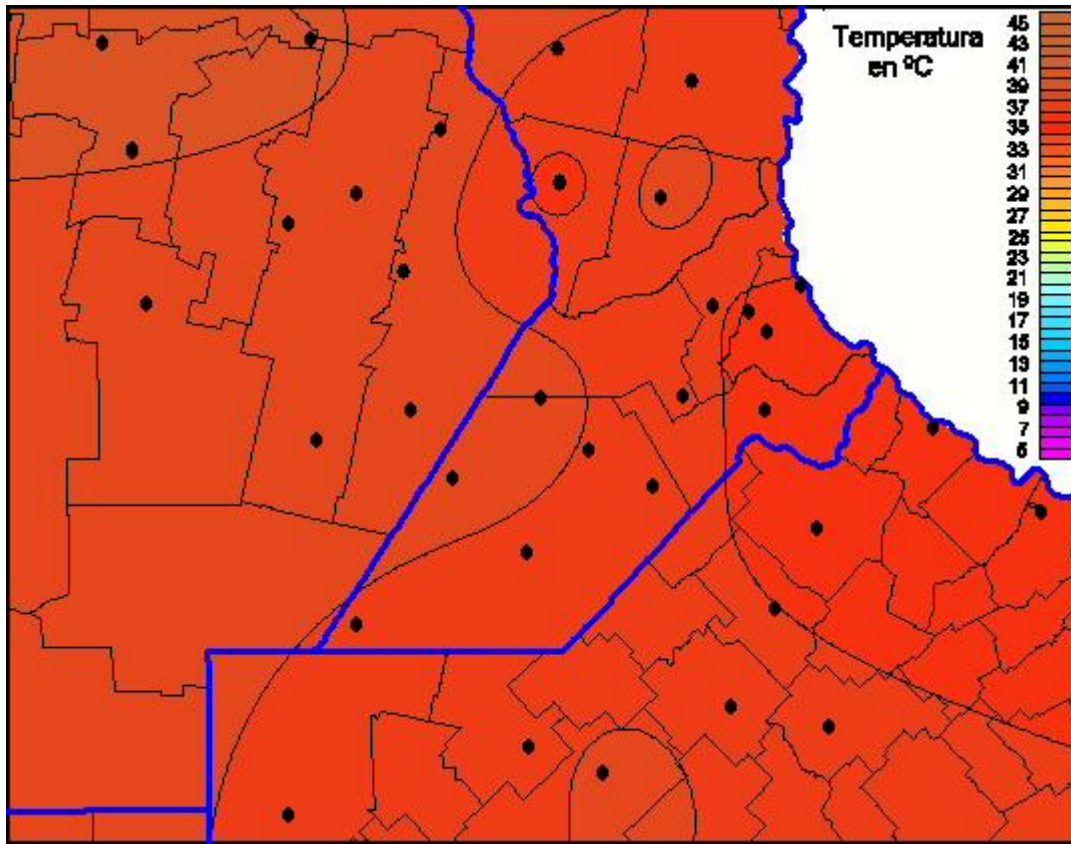

Temperaturas Máximas

Mapa de temperaturas máximas de las las últimas 72 horas.
(Desde las 8:00AM hasta las 8:00AM). Se actualiza a las 10:00hs.

BOLSA
DE COMERCIO
DE ROSARIO

www.facebook.com/BCROficial

twitter.com/bcrprensa