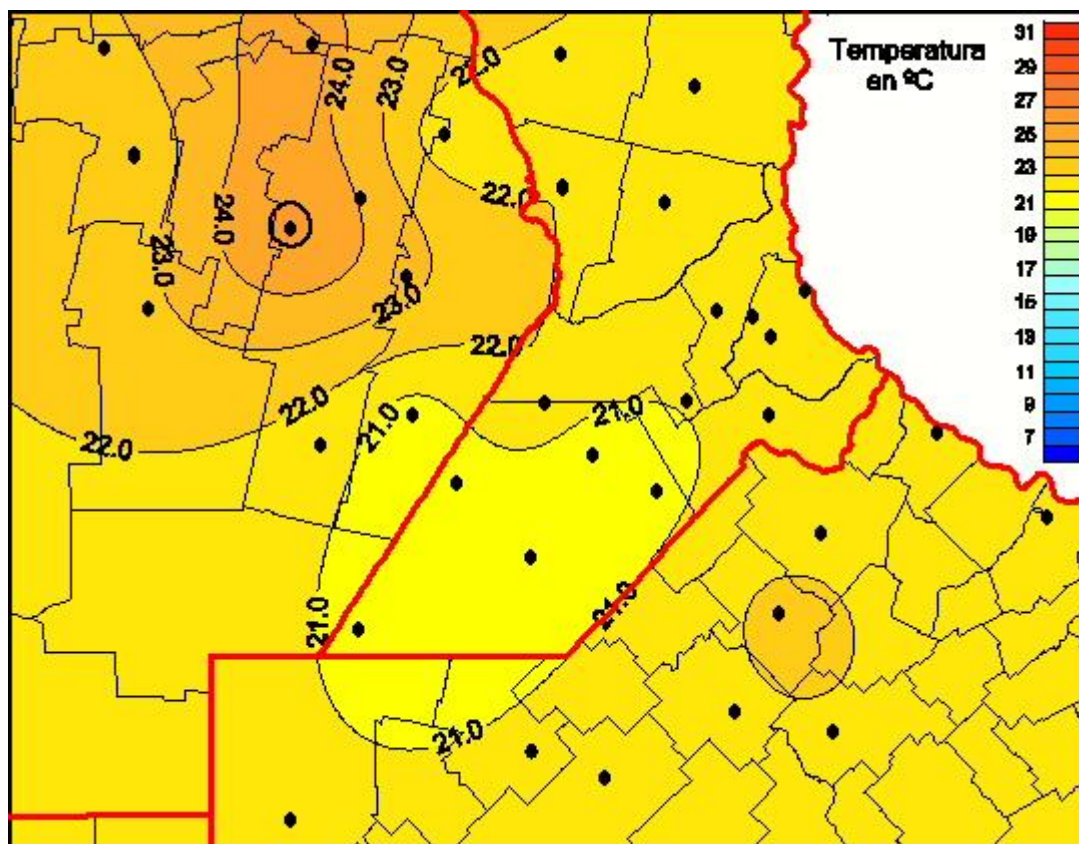

Temperaturas Medias

Mapa de temperaturas medias de las últimas 24 horas.
(Desde las 8:00AM hasta las 8:00AM). Se actualiza a las 10:00hs.