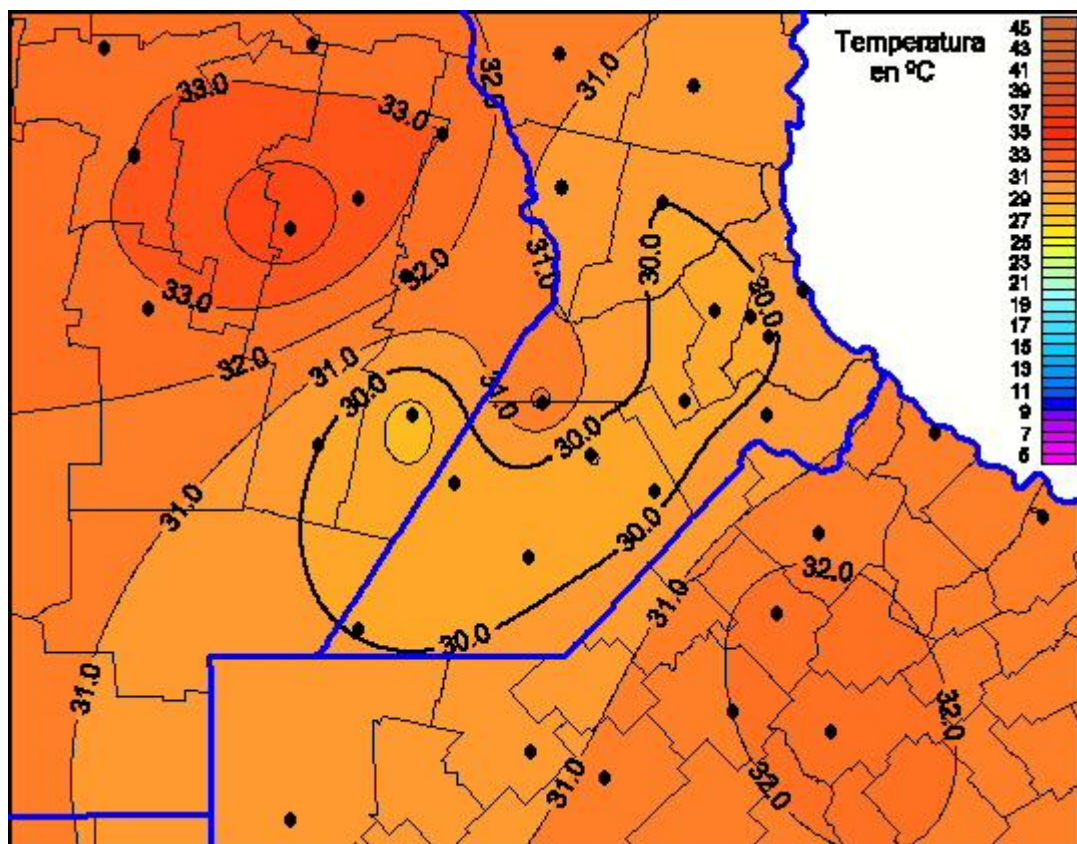

Temperaturas Máximas

Mapa de temperaturas máximas de las últimas 24 horas.
(Desde las 8:00AM hasta las 8:00AM). Se actualiza a las 10:00hs.