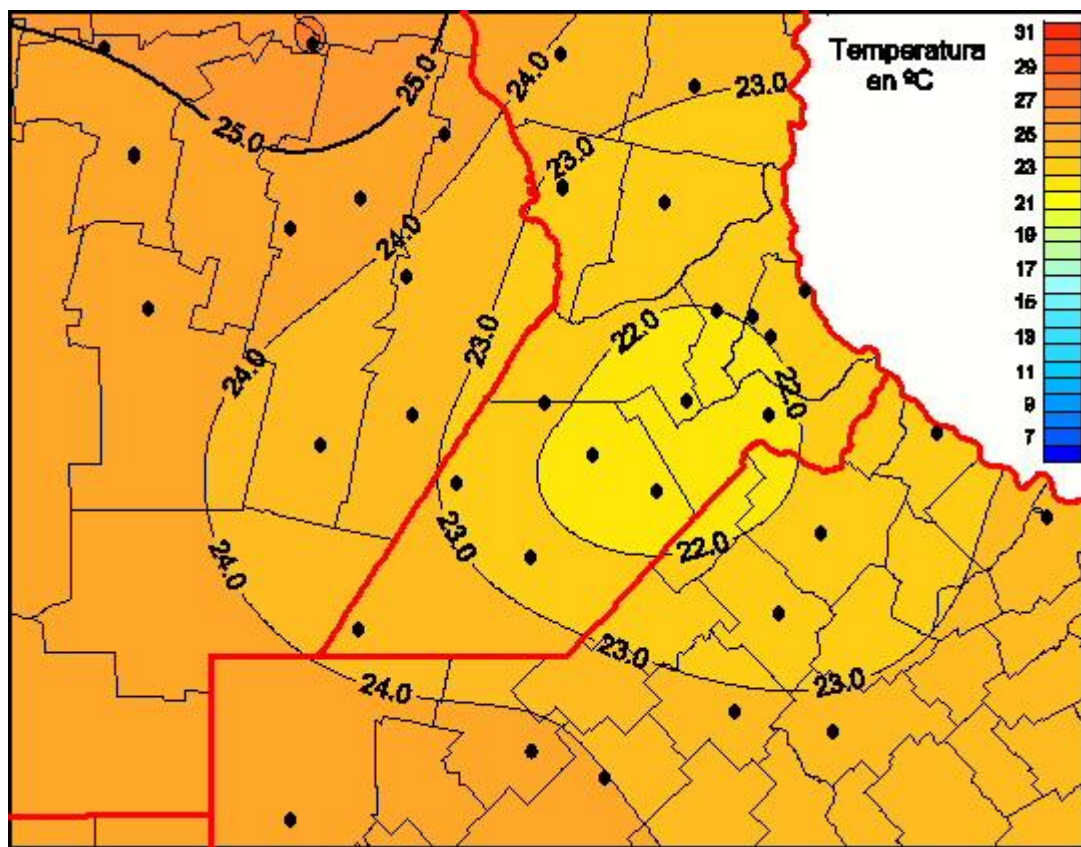

Temperaturas Medias

Mapa de temperaturas medias de las las últimas 24 horas.
(Desde las 8:00AM hasta las 8:00AM). Se actualiza a las 10:00hs.