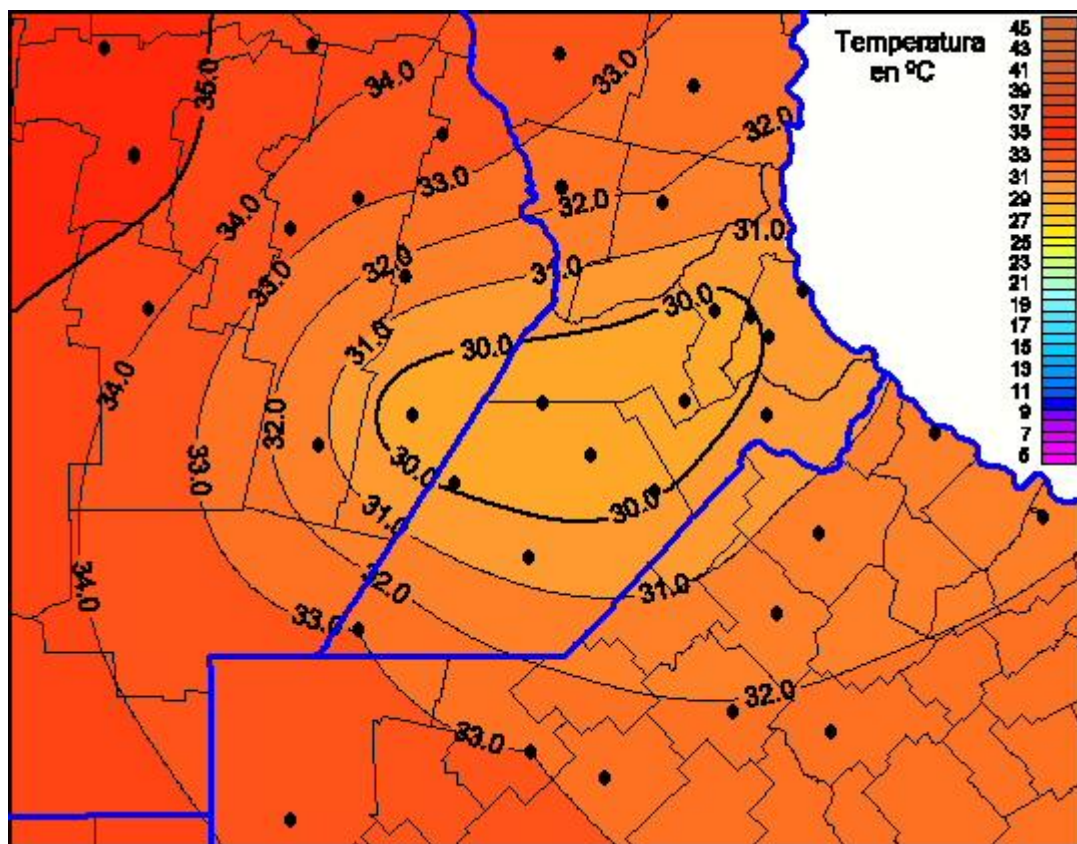

## Temperaturas Máximas

Mapa de temperaturas máximas de las últimas 24 horas.  
(Desde las 8:00AM hasta las 8:00AM). Se actualiza a las 10:00hs.