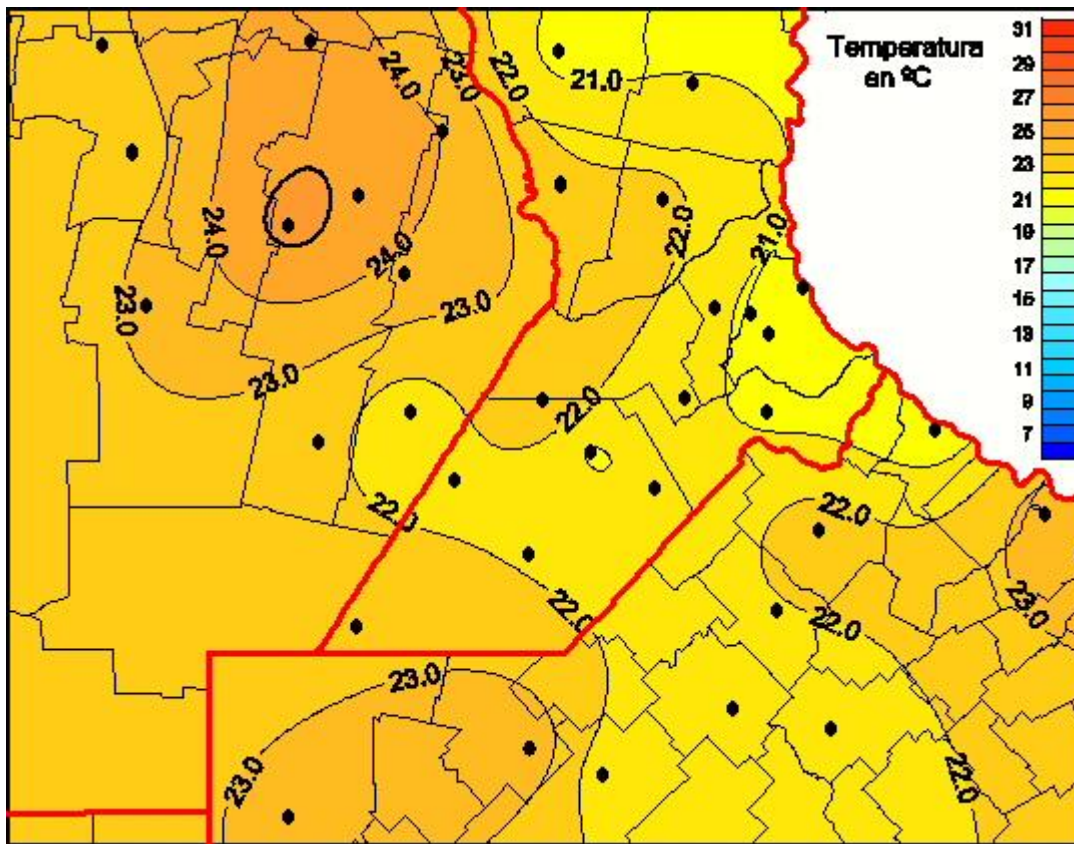

Temperaturas Medias

Mapa de temperaturas medias de las últimas 24 horas.
(Desde las 8:00AM hasta las 8:00AM). Se actualiza a las 10:00hs.