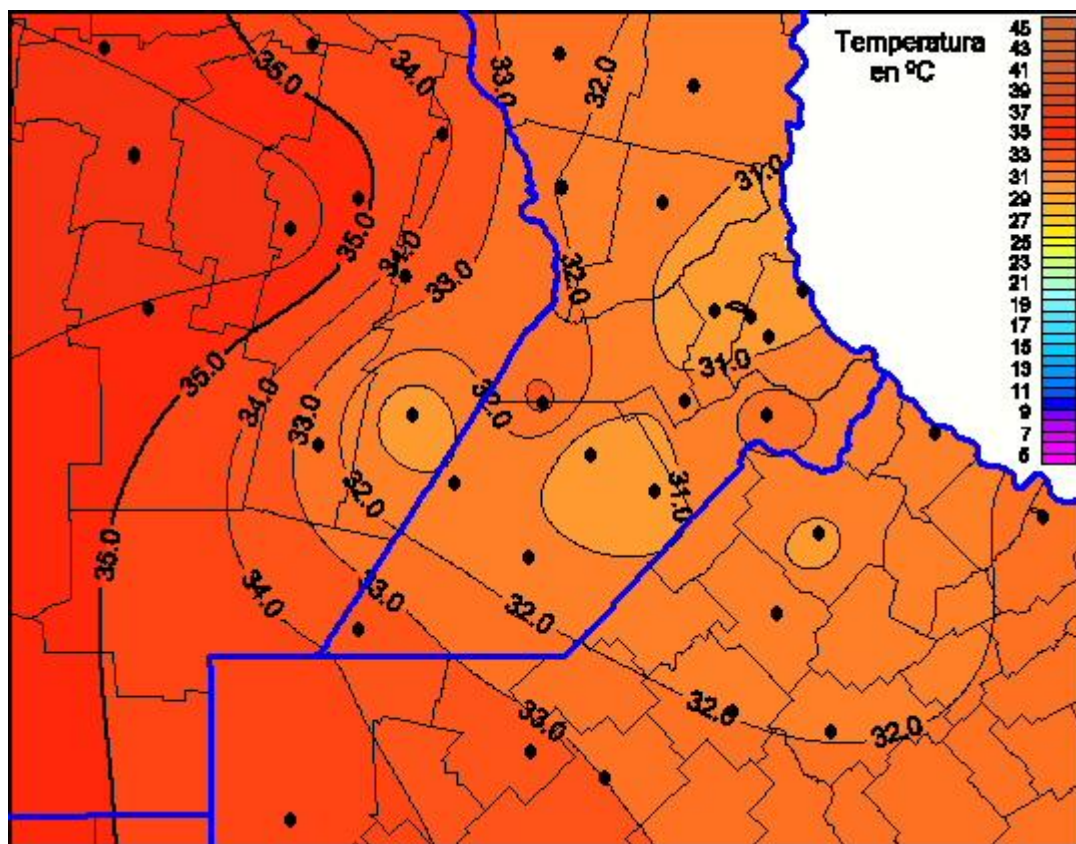

Temperaturas Máximas

Mapa de temperaturas máximas de las últimas 24 horas.
(Desde las 8:00AM hasta las 8:00AM). Se actualiza a las 10:00hs.