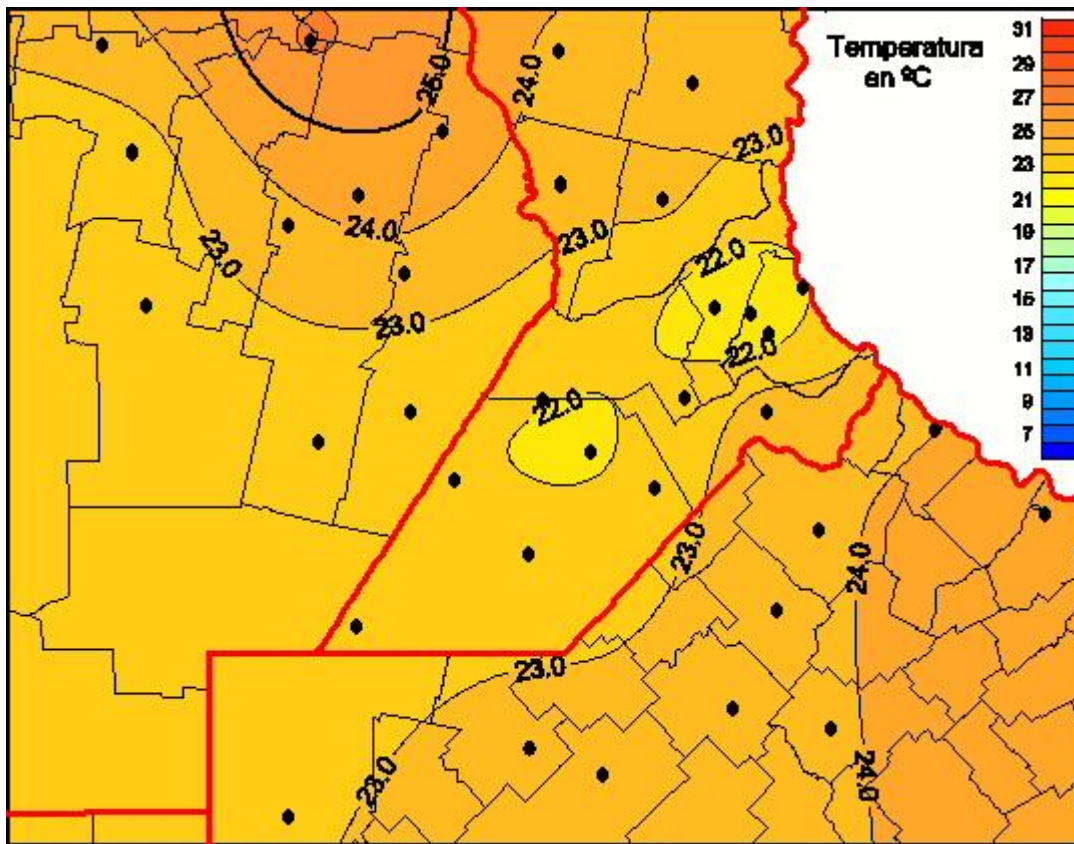

Temperaturas Medias

Mapa de temperaturas medias de las últimas 24 horas.
(Desde las 8:00AM hasta las 8:00AM). Se actualiza a las 10:00hs.