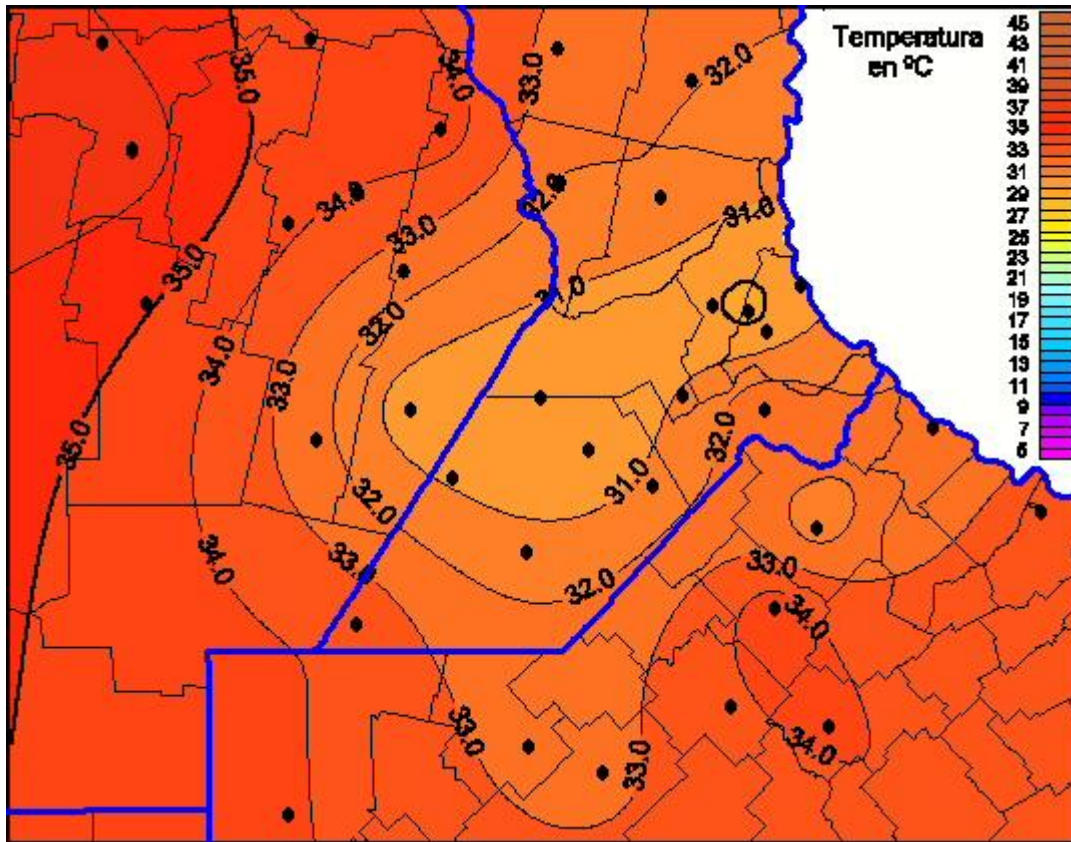

Temperaturas Máximas

Mapa de temperaturas máximas de las las últimas 24 horas.
(Desde las 8:00AM hasta las 8:00AM). Se actualiza a las 10:00hs.